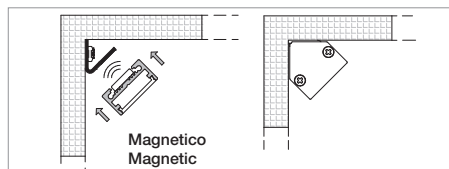

Soria Power

Codice/Cod: 3125

FORMA SHAPE	FINITURA FINISH	COLORE COLOUR	OTTICHE OPTICALS	LUNGHEZZA LENGTH
Lineare / Linear	White Anodized	4000 K 3000 K 2700 K	Diffused Transparent	(max 2000)
00	3 4	2 3 W	0 9	

24Vdc 0,38/m IP 40 III

ACCESSORI / ACCESSORIES

330003500	Alimentatore per max 1m / Power supply for max 1m
330003400	Alimentatore per max 2m / Power supply for max 2m
330003100	Alimentatore per max 3,4m / Power supply for max 3.4m
330007100	Alimentatore per max 5m / Power supply for max 5m
307500018	Cavo 2X0,35 / Cable 2x0.35