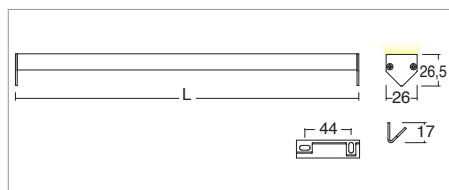

Applicazione
Soffitto / Parete

Estruso in lega di alluminio e copertura frontale di protezione in PMMA.
Installazione inclinata con apposite clip di fissaggio a scomparsa.
Realizzato su misura con lunghezza massima 2m.
Fornito con 1m di cavo 2X0,35.
Unità di alimentazione non compresa.

Application
Ceiling / wall

Extruded aluminum alloy body with PMMA front protection.
Installation with hidden clips.
Customised length of max 2m
Provided with 1m of 2x0.35 cable
Power supply unit not included

KELVIN	CRI	LUMEN EFFETTIVI / REAL OUTPUT
2700	90	~ 1850/m
3000	90	~ 1940/m
4000	75	~ 2500/m

Soria Power

Codice/Cod: 3125

FORMA SHAPE	FINITURA FINISH	COLORE COLOUR	OTTICHE OPTICALS	LUNGHEZZA LENGTH
Lineare / Linear	White Anodized	4000 K 3000 K 2700 K	Diffused Transparent	(max 2000)
00	3 4	2 3 W	0 9	