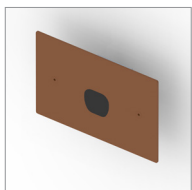

503

Codice/Cod: 3126

FORMA SHAPE	FINITURA FINISH	COLORE COLOUR	OTTICHE OPTICALS
Quadrato / Square	White	5000 K	Asymmetric
	Grey	4000 K	Asymmetric
	Inox	3000 K	diffused
	Cor-ten	2700 K	
		Red	
		Green	
		Blu	

500mA

EN 60598 2-2

ACCESSORI / ACCESSORIES

330006000	Alimentatore per installazione su scatola 503 / Power supply for installation on the 503 outer casing.
330002100	Alimentatore per max 3pz / Power supply for max 3 pcs
330002200	Alimentatore per min 4pz - max 12pz / Power supply for 4-12 pcs
307500010	Cavo neoprene 2x0,5 / Neoprene cable 2x0.5
307500020	Connettore IP68 / IP68 connector