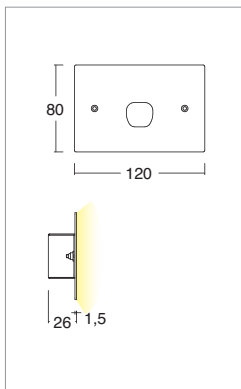

503

Codice/Cod: 3126

FORMA SHAPE	FINITURA FINISH	COLORE COLOUR	OTTICHE OPTICALS
Quadrato / Square	White	5000 K	Asymmetric
	Grey	4000 K	Asymmetric
	Inox	3000 K	diffused
	Cor-ten	2700 K	
		Red	
		Green	
		Blu	

500mA

EN 60598 2-2

ACCESSORI / ACCESSORIES

330006000	Alimentatore per installazione su scatola 503 / Power supply for installation on the 503 outer casing.
330002100	Alimentatore per max 3pz / Power supply for max 3 pcs
330002200	Alimentatore per min 4pz - max 12pz / Power supply for 4-12 pcs
307500010	Cavo neoprene 2x0,5 / Neoprene cable 2x0.5
307500020	Connettore IP68 / IP68 connector