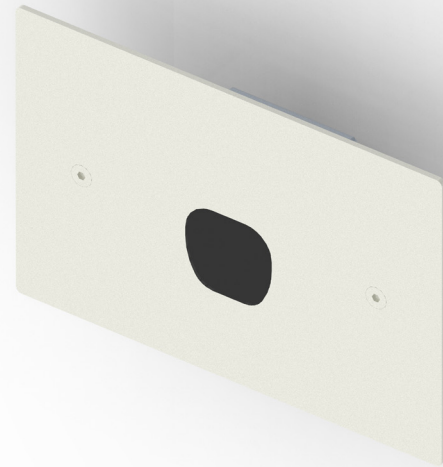

# 503

Segnapassi / Guide lights

2006/95/CE -- 2002/95/CE -- 1907/2006/CE -- 2010/30/UE -- EN 60598-1 -- EN 60598-2-1 -- EN 62471 -- EN 62031

## Applicazione Parete

Faro da incasso asimmetrico IP65 con 1 led da 1,7W.  
Corpo e flangia in acciaio con resinatura frontale di protezione.  
Installazione a parete su scatola 503.  
Fornito con 1m di cavo neoprene 2x0,5.  
Unità di alimentazione non compresa.

## Application Wall

Recessed asymmetrical spotlight IP65 with 1x1.7W LED  
Inox body and flange with resin front protection  
Wall installation with 503 outer casing  
Provided with 1m of 2x0.5 Neoprene cable  
Power supply unit not included