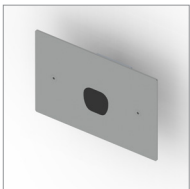

503

Codice/Cod: 3126

FORMA SHAPE	FINITURA FINISH	COLORE COLOUR	OTTICHE OPTICALS
Quadrato / Square	White	5000 K	Asymmetric
	Grey	4000 K	Asymmetric
	Inox	3000 K	diffused
	Cor-ten	2700 K	
		Red	
		Green	
		Blu	

500mA

EN 60598 2-2

ACCESSORI / ACCESSORIES

330006000	Alimentatore per installazione su scatola 503 / Power supply for installation on the 503 outer casing.
330002100	Alimentatore per max 3pz / Power supply for max 3 pcs
330002200	Alimentatore per min 4pz - max 12pz / Power supply for 4-12 pcs
307500010	Cavo neoprene 2x0,5 / Neoprene cable 2x0.5
307500020	Connettore IP68 / IP68 connector