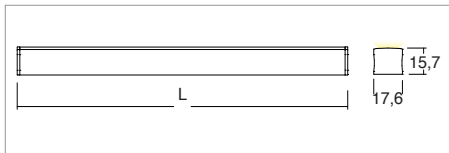

Silo RGB

INCLUDED

Codice/Cod: 3129

FORMA SHAPE	FINITURA FINISH	COLORE COLOUR	OTTICHE OPTICALS	LUNGHEZZA LENGTH
Lineare / Linear	White Anodized	RGB	Diffused	(max 2000)
00	3 4	9	0	- - -

24Vdc 0,26 IP 40 III

ACCESSORI / ACCESSORIES

330000400	Centralina RGB + telecomando per max 20m / RGB control unit with remote controller for max 20m
330007100	Alimentatore 24vdc max 150w / 150w 24vdc power supply