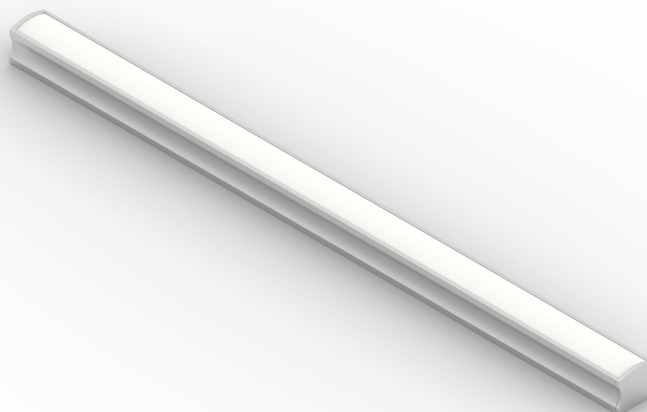

SILO RGB

Sistemi lineari / Linear systems

W
14,4/m

850°
FLD
INCLINAZIONE

G

CE

2006/95/CE -- 2002/95/CE -- 1907/2006/CE -- 2010/30/UE -- EN 60598-1 -- EN 60598-2-1 -- EN 62471 -- EN 62031

Applicazione

Soffitto / Parete

Profilo lineare IP40 con 60 led/m da 0,24W RGB.
Estruso in lega di alluminio e copertura frontale di protezione in policarbonato.
Installazione a soffitto o parete con apposite clip di fissaggio.
Effetto luce uniforme
Realizzato su misura con lunghezza massima 2m.
Fornito con 1m di cavo 4x0,5.
Unità di alimentazione non compresa.

Application

Ceiling / wall

Linear lamp RGB IP40 with 60x0,24W LEDs/m
Extruded aluminum alloy body with polycarbonate front protection
Ceiling or wall installation with clips provided
Uniform light effect
Customised length of max 2m
Provided with 1m of 4x0,5 cable
Power supply unit not included

Silo RGB

INCLUDED

Codice/Cod: 3129

FORMA SHAPE	FINITURA FINISH	COLORE COLOUR	OTTICHE OPTICALS	LUNGHEZZA LENGTH
Lineare / Linear	White Anodized	RGB	Diffused	(max 2000)
00	3 4	9	0	- - -

24Vdc 0,26 IP 40 III