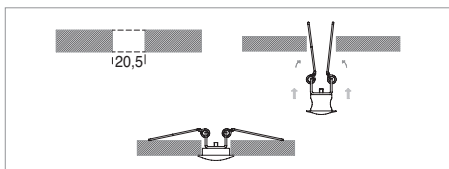

Realizzato su misura con lunghezza massima 2m.

Fornito con 1m di cavo 4x0,5.

Unità di alimentazione non compresa.

Application

Ceiling / wall

Recessed linear lamp RGB IP40 with 60x0.24W LEDs/m

Extruded aluminum alloy body with polycarbonate front protection

Ceiling or wall installation with springs (A)

Ceiling or wall installation with clips provided (B)

Uniform light effect

Customised length of max 2m

Provided with 1m of 4x0.5 cable

Power supply unit not included

KELVIN	CRI	LUMEN EFFETTIVI / REAL OUTPUT
3000	90	~ 720/m
4000	75	~ 745/m
5000		

Silo Recess A RGB

Codice/Cod: 3130

FORMA SHAPE	FINITURA FINISH	COLORE COLOUR	OTTICHE OPTICALS	LUNGHEZZA LENGTH
Lineare / Linear	White Anodized	RGB	Diffused	(max 2000)