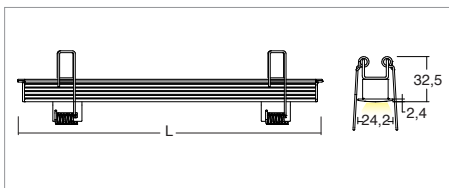

Realizzato su misura con lunghezza massima 2m.

Fornito con 1m di cavo 4x0,5.

Unità di alimentazione non compresa.

Application

Ceiling / wall

Recessed linear lamp RGB IP40 with 60x0.24W LEDs/m

Extruded aluminum alloy body with polycarbonate front protection

Ceiling or wall installation with springs (A)

Ceiling or wall installation with clips provided (B)

Uniform light effect

Customised length of max 2m

Provided with 1m of 4x0.5 cable

Power supply unit not included

KELVIN	CRI	LUMEN EFFETTIVI / REAL OUTPUT
3000	90	~ 720/m
4000	75	~ 745/m
5000		

Silo Recess A RGB

Codice/Cod: 3130

FORMA SHAPE	FINITURA FINISH	COLORE COLOUR	OTTICHE OPTICALS	LUNGHEZZA LENGTH
Lineare / Linear	White Anodized	RGB	Diffused	(max 2000)