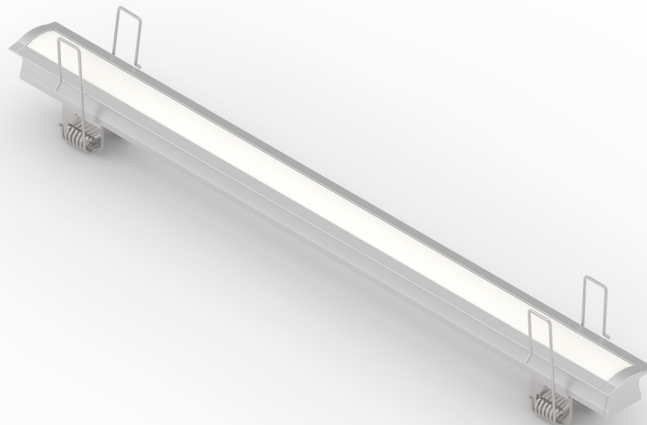

Estruso in lega di alluminio e copertura frontale di protezione in policarbonato.

Installazione a soffitto o parete con molle. (A)

Installazione a soffitto o parete con apposite clip di fissaggio. (B)

Effetto luce uniforme

Realizzato su misura con lunghezza massima 2m.

Fornito con 1m di cavo 4x0,5.

Unità di alimentazione non compresa.

Application

Ceiling / wall

Recessed linear lamp RGB IP40 with 60x0.24W LEDs/m

Extruded aluminum alloy body with polycarbonate front protection

Ceiling or wall installation with springs (A)

Ceiling or wall installation with clips provided (B)

Uniform light effect

Customised length of max 2m

Provided with 1m of 4x0.5 cable

Power supply unit not included

KELVIN	CRI	LUMEN EFFETTIVI / REAL OUTPUT
3000	90	~ 720/m
4000	75	~ 745/m
5000		

Silo Recess A RGB

Codice/Cod: 3130

FORMA SHAPE	FINITURA FINISH	COLORE COLOUR	OTTICHE OPTICALS	LUNGHEZZA LENGTH
Lineare / Linear	White Anodized	RGB	Diffused	(max 2000)