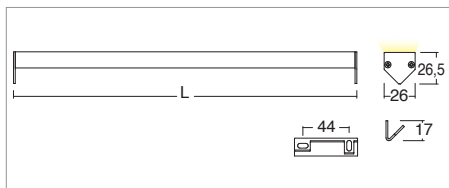

SORIA RGB

W
14,4/m

650°
FLUX
INOMBREZZA

G

CE

2006/95/CE -- 2002/95/CE -- 1907/2006/CE -- 2010/30/UE -- EN 60598-1 -- EN 60598-2-1 -- EN 62471 -- EN 62031

Applicazione Soffitto / Parete

Profilo lineare IP40 con 60 led/m da 0,24W RGB.
Estruso in lega di alluminio e copertura frontale di protezione in PMMA.
Installazione inclinata con apposite clip di fissaggio a scomparsa.
Realizzato su misura con lunghezza massima 2m.
Fornito con 1m di cavo 4x0,5.
Unità di alimentazione non compresa.

Application Ceiling / wall

Linear lamp RGB IP40 with 60x0,24W LEDs/m
Extruded aluminum alloy body with PMMA front protection.
Installation with hidden clips.
Customised length of max 2m
Provided with 1m of 4x0,5 cable
Power supply unit not included

Soria IP65 RGB

Codice/Cod: 3132

FORMA SHAPE	FINITURA FINISH	COLORE COLOUR	OTTICHE OPTICALS	LUNGHEZZA LENGHT
Lineare / Linear	Anodized	RGB	Diffused Transparent	(max 2000)

24Vdc

0,48/m

IP 65

ACCESSORI / ACCESSORIES