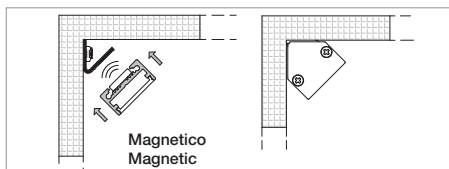

Soria IP65 RGB

Codice/Cod: 3132

FORMA SHAPE	FINITURA FINISH	COLORE COLOUR	OTTICHE OPTICALS	LUNGHEZZA LENGHT
Lineare / Linear	Anodized	RGB	Diffused Transparent	(max 2000)

24Vdc

0,48/m

IP 65

ACCESSORI / ACCESSORIES

330000400	Centralina RGB + telecomando per max 20m / RGB control unit with remote controller for max 20m
330007100	Alimentatore 24V 320W per centralina / Power supply 24V 320W for control unit