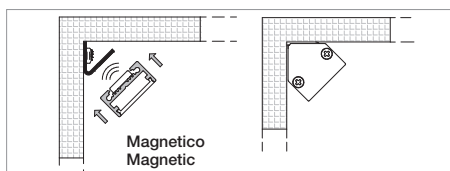

Soria IP65

Codice/Cod: **3132**   ...   .

FORMA SHAPE	FINITURA FINISH	COLORE COLOUR	OTTICHE OPTICALS	LUNGHEZZA LENGHT
Lineare / Linear	Anodized	4 ● 4500 K ● 3500 K ● 3200 K	2 3 W Diffused Transparent	0 9 (max 2000)

24Vdc   0,48/m   IP 65

ACCESSORI / ACCESSORIES

330003500	Alimentatore per max 1,7m / Power supply for max 1.7m
330003400	Alimentatore per max 2,9m / Power supply for max 2,9m
330003100	Alimentatore per max 4,9m / Power supply for max 4,9m
330007100	Alimentatore per max 7,4m / Power supply for max 7,4m
307500016	Cavo PVC bianco 2X0,35 / White PVC cable 2x0.35