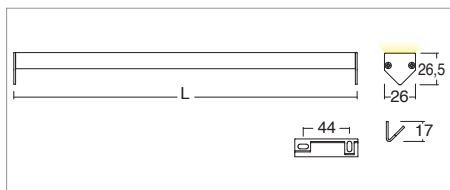

Applicazione
Soffitto / Parete

Estruso in lega di alluminio e copertura frontale di protezione in PMMA.
Installazione inclinata con apposite clip di fissaggio a scomparsa.
Realizzato su misura con lunghezza massima 2m.
Fornito con 1m di cavo 2X0,35.
Unità di alimentazione non compresa.

Application
Ceiling / wall

Extruded aluminum alloy body with PMMA front protection.
Installation with hidden clips.
Customised length of max 2m
Provided with 1m of 2x0.35 cable
Power supply unit not included

KELVIN	CRI	LUMEN EFFETTIVI / REAL OUTPUT
2700	90	~ 1520/m
3000	90	~ 1600/m
4000	75	~ 2025/m

Soria IP65

Codice/Cod: **3132**

FORMA SHAPE	FINITURA FINISH	COLORE COLOUR	OTTICHE OPTICALS	LUNGHEZZA LENGHT
Lineare / Linear	Anodized	4 ● 4500 K ● 3500 K ● 3200 K	2 3 W Diffused Transparent	0 9 (max 2000)