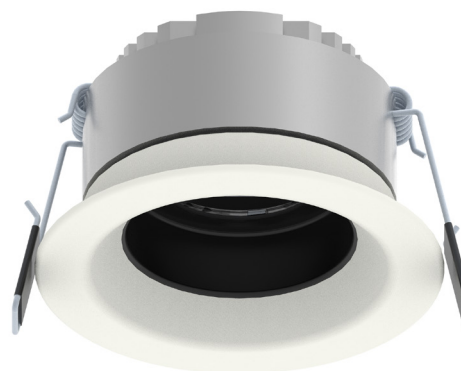

Applicazione

Soffitto

Faro da incasso IP40.
Corpo e flangia in lega di alluminio pressofuso con PMMA frontale di protezione sabbato o microprismatico anti-abbagliamento. Installazione a soffitto con molle o con apposita controcassa.
Fornito con 150mm di cavo.
Unità di alimentazione non compresa.

Application

Ceiling

Recessed spotlight IP40.
Die cast aluminum alloy body and flange. Non dazzling front protection in sanded or microprismatic PMMA. Ceiling installation with springs or outer casing provided
Provided with 150mm of cable.
Power supply unit not included

KELVIN	CRI	LUMEN EFFETTIVI / REAL OUTPUT
2700	90	~ 480
3000	90	~ 610
4000	80	~ 640

Aki Cob 6,7W

Codice/Cod: **3134**

FORMA SHAPE	FINITURA FINISH	COLORE COLOUR	OTTICHE OPTICALS
Tondo / Round	White	<ul style="list-style-type: none"> ● 4000 K ● 3000 K ● 2700 K 	<ul style="list-style-type: none"> 20° 40° 60°