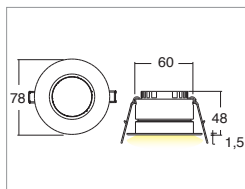

Applicazione

Soffitto

Faro da incasso IP40.
Corpo e flangia in lega di alluminio pressofuso con PMMA frontale di protezione sabbato o microprismatico anti-abbagliamento. Installazione a soffitto con molle o con apposita controcassa.
Fornito con 150mm di cavo.
Unità di alimentazione non compresa.

Application

Ceiling

Recessed spotlight IP40.
Die cast aluminum alloy body and flange. Non dazzling front protection in sanded or microprismatic PMMA. Ceiling installation with springs or outer casing provided
Provided with 150mm of cable.
Power supply unit not included

KELVIN	CRI	LUMEN EFFETTIVI / REAL OUTPUT
2700	90	~ 480
3000	90	~ 610
4000	80	~ 640

Aki Cob 6,7W

Codice/Cod: **3134**

FORMA SHAPE	FINITURA FINISH	COLORE COLOUR	OTTICHE OPTICALS
Tondo / Round	White	<ul style="list-style-type: none"> ● 4000 K ● 3000 K ● 2700 K 	<ul style="list-style-type: none"> 20° 40° 60°