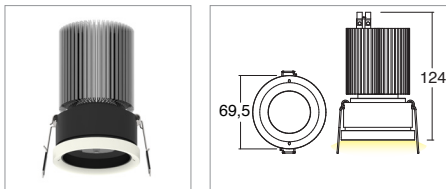

Zaran Cob 12,5W Trimless R

Codice/Cod: **3136**

FORMA SHAPE	FINITURA FINISH	COLORE COLOUR	OTTICHE OPTICALS
Raso / Trimless	White Black	4000 K 3000 K 2700 K	20° 50° 70°

350mA 0,45 EN 60598 2-2

ACCESSORI / ACCESSORIES

305000021	Controcassa tondo / Round outer casing
307500002	Accessorio per installazione cassa (1pz ogni 15 controcasse) / Installation accessory fo router-casing (1pcs each 15 outer-casing)

ALIMENTATORE COMPRESO - INCLUDED POWER SUPPLY UNIT