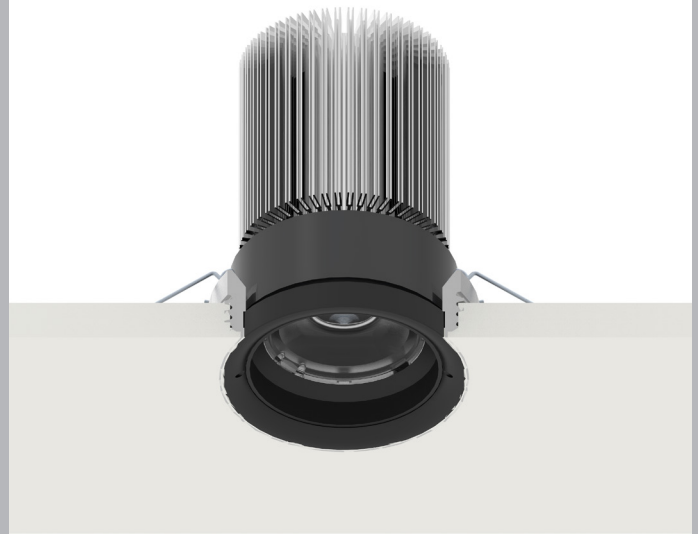

ZARAN COB TRIMLESS R

Incassi / Recess spotlights

Applicazione

Soffitto
Faro da incasso a scomparsa IP40 con 1 led da 12,5W. Corpo e flangia in lega di alluminio. Installazione a soffitto su cartongesso con apposita controcassa. Ottica arretrata anti-abbagliamento per un elevato comfort visivo. Fornito con morsetto 2 poli per connessione. Unita di alimentazione compresa.

Application

Ceiling
Recessed trimless spotlight IP40 with 1x12.5W LED Aluminum alloy body and flange False ceiling installation with outer casing provided Withdrawn non-dazzling optic for more comfort Provided with 2 pole terminal for connection Power supply unit included

KELVIN	CRI	LUMEN EFFETTIVI / REAL OUTPUT
2700	90	~ 1080
3000	90	~ 1360
4000	80	~ 1380