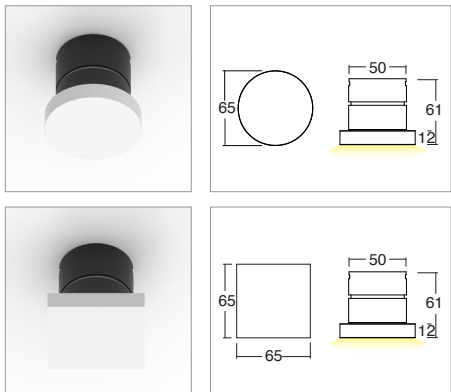

Applicazione
Soffitto / Parete

Faro da incasso IP40 con 1 led da 1,7W.
Corpo in lega di alluminio e flangia in PMMA.
Installazione a soffitto o parete con molle o con apposita controcassa.
Fornito con 150mm di cavo 2x0,35.
Unità di alimentazione non compresa.

Application
Ceiling / wall

Recessed spotlight IP40 with 1x1.7W LED
Aluminum alloy body with PMMA flange.
Ceiling or wall installation with springs or outer casing provided
Provided with 150mm of 2x0.35 cable
Power supply unit not included

KELVIN	CRI	LUMEN EFFETTIVI / REAL OUTPUT
2700	90	~ 85
3000	90	~ 110
4000 5000	75	~ 115

Kion 1,7W versione con controcassa / with outer casing

Codice/Cod: **3147**

FORMA SHAPE	FINITURA FINISH	COLORE COLOUR	OTTICHE OPTICALS
Tondo / Round 10	PMMA 0	5000 K 1	Diffused 0
Quadrato / Square 20		4000 K 2	
		3000 K 3	
		2700 K W	
		Red 4	
		Green 5	
		Blu 6	
		RGB 9	