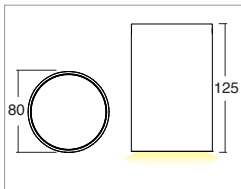

STIGE COB

Plafoni / Ceiling lamps

W
12,5

850°
FLD
RICAMBIABILE

E

CE

Applicazione Soffitto

Plafone con 1 led da 12,5W.
Corpo in lega di alluminio.
Installazione a soffitto con apposita staffa.
Optica arretrata anti-abbagliamento per un elevato comfort visivo.
Dotato di vano tecnico per la connessione.
Unità di alimentazione incorporata.

KELVIN	CRI	LUMEN EFFETTIVI / REAL OUTPUT
2700	90	~ 1080
3000	90	~ 1360
4000	80	~ 1380

Stige Cob 12,5W

Codice/Cod: 3148

FORMA SHAPE	FINITURA FINISH	COLORE COLOUR	OTTICHE OPTICALS
Tondo / Round 10	White 3	4000 K 2	20° 2
Quadrato / Square 20	Grey 5	3000 K 3	50° 5
		2700 K W	70° 7
			Diffused 0