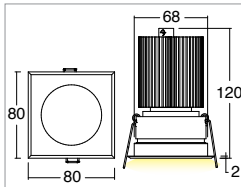

Zaran Cob IP65 12,5W

ALIMENTATORE COMPRESO - INCLUDED POWER SUPPLY UNIT

Codice/Cod: **3152**

FORMA SHAPE	FINITURA FINISH	COLORE COLOUR	OTTICHE OPTICALS
Tondo / Round	Light Grey	4000 K	20°
Quadrato / Square	White	3000 K	50°
	Black	2700 K	70°
			Diffused

350mA

0,45

IP 65

850°

FLIP INNEBISCONDA

EN 60598 2-2

ACCESSORI / ACCESSORIES

30500014	Controcassa / Outer casing
30750022	Anti abbagliamento alveolare / Non dazzling system
30750010	Cavo neoprene 2x0,5 / Neoprene cable 2x0.5
30750020	Connettore IP68 / IP68 connector