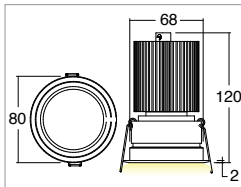

Zaran Cob IP65 12,5W

ALIMENTATORE COMPRESO - INCLUDED POWER SUPPLY UNIT

Codice/Cod: **3152**

FORMA SHAPE	FINITURA FINISH	COLORE COLOUR	OTTICHE OPTICALS
Tondo / Round	Light Grey	4000 K	20°
Quadrato / Square	White	3000 K	50°
	Black	2700 K	70°
			Diffused

350mA

0,45

IP 65

850°

FLIP INNEBISCONDA

EN 60598 2-2

ACCESSORI / ACCESSORIES

30500014	Controcassa / Outer casing
30750022	Anti abbagliamento alveolare / Non dazzling system
30750010	Cavo neoprene 2x0,5 / Neoprene cable 2x0.5
30750020	Connettore IP68 / IP68 connector