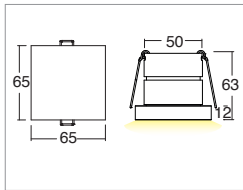

Naron RGB 6W versione con molle / with springs

Codice/Cod: **3157**

FORMA SHAPE	FINITURA FINISH	COLORE COLOUR	OTTICHE OPTICALS
Tondo / Round 10	PMMA 0	RGB 9	Diffused 0
Quadrato / Square 20			

350mA

EN 60598 2-2

ACCESSORI / ACCESSORIES

330004800	Centralina PUSH per max 4pz / PUSH control unit for max 4pcs
307500013	Cavo neoprene 6x0,5mm". / Neoprene cable 6x0.5