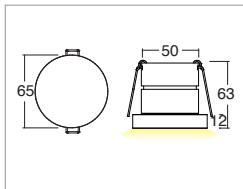

Naron RGB 6W versione con molle / with springs

Codice/Cod: **3157**

FORMA SHAPE	FINITURA FINISH	COLORE COLOUR	OTTICHE OPTICALS
Tondo / Round 10	PMMA 0	RGB 9	Diffused 0
Quadrato / Square 20			

350mA

EN 60598 2-2

ACCESSORI / ACCESSORIES

330004800	Centralina PUSH per max 4pz / PUSH control unit for max 4pcs
307500013	Cavo neoprene 6x0,5mm". / Neoprene cable 6x0.5