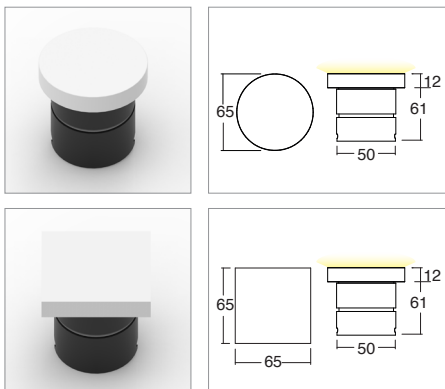

Naron RGB 6W versione con controcassa / with outer casing

Codice/Cod: **3158**   ...   .

FORMA SHAPE	FINITURA FINISH	COLORE COLOUR	OTTICHE OPTICALS
Tondo / Round 10	PMMA 0	RGB 9	Diffused 0
Quadrato / Square 20			

350mA

EN 60598 2-2 EN 60598 2-13

ACCESSORI / ACCESSORIES

305000013	Controcassa / Outer casing
330004800	Centralina PUSH per max 4pz / PUSH control unit for max 4pcs
307500013	Cavo neoprene 6x0,5mm". / Neoprene cable 6x0.5