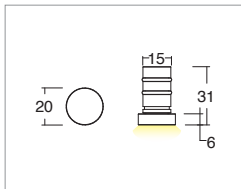

Applicazione
Soffitto / Parete

Faro da incasso con 1 led da 1W.
Corpo in lega di alluminio e flangia in PMMA.
Installazione a soffitto o parete con molle o con apposita controcassa.
Fornito con 150mm di cavo 2x0,35.
Unità di alimentazione non compresa.

KELVIN	CRI	LUMEN EFFETTIVI / REAL OUTPUT
3000	90	~ 63
6000 4000	80	~ 66

Arven IP44

Codice/Cod: **3165**

FORMA SHAPE	FINITURA FINISH	COLORE COLOUR	OTTICHE OPTICALS
Tondo / Round	PMMA	6000 K	Diffused
Quadrato / Square		4000 K	
		3000 K	