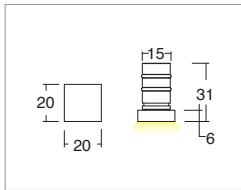

Applicazione
Soffitto / Parete

Faro da incasso con 1 led da 1W.
Corpo in lega di alluminio e flangia in PMMA.
Installazione a soffitto o parete con molle o con apposita controcassa.
Fornito con 150mm di cavo 2x0,35.
Unità di alimentazione non compresa.

KELVIN	CRI	LUMEN EFFETTIVI / REAL OUTPUT
3000	90	~ 63
6000 4000	80	~ 66

Arven IP44

Codice/Cod: **3165**

FORMA SHAPE	FINITURA FINISH	COLORE COLOUR	OTTICHE OPTICALS
Tondo / Round	PMMA	6000 K	Diffused
Quadrato / Square		4000 K	
		3000 K	