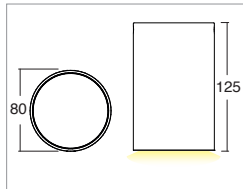

STIGE COB

Plafoni / Ceiling lamps

W
12,5

850°
FLD
RICAMBIABILE

E

CE

Applicazione Soffitto

Plafone con 1 led da 12,5W.
Corpo in lega di alluminio.
Installazione a soffitto con apposita staffa.
Optica arretrata anti-abbagliamento per un elevato comfort visivo.
Dotato di vano tecnico per la connessione.
Unità di alimentazione incorporata.

KELVIN	CRI	LUMEN EFFETTIVI / REAL OUTPUT
2700	90	~ 1080
3000	90	~ 1360
4000	80	~ 1380

Stige Cob IP54 12,5W

Codice/Cod: 3169

FORMA SHAPE	FINITURA FINISH	COLORE COLOUR	OTTICHE OPTICALS
Tondo / Round	White	4000 K	20°
Quadrato / Square	Grey	3000 K	50°
	Cor-ten	2700 K	70°
			Diffused