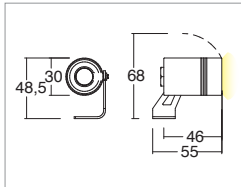

Esyr 1,7W

Codice/Cod: 3170

FORMA SHAPE	FINITURA FINISH	COLORE COLOUR	OTTICHE OPTICALS
Tondo / Round	White	5000 K	10°
	Grey	4000 K	30°
	Cor-ten	3000 K	50°
		2700 K	Diffused
		Red	
		Green	
		Blu	

500mA

ACCESSORI / ACCESSORIES

330002100	Alimentatore per min 1pz - max 3pz / Power supply for 1-3 pcs
330002200	Alimentatore per min 4pz - max 12pz / Power supply for 4-12 pcs
307500019	Picchetto in acciaio / Steel picket
307500010	Cavo neoprene 2X0,5 / Neoprene cable 2x0.5
307500020	Connettore IP68 / IP68 connector
307500041	Sistema NOW con convertitore 24Vdc - 500mA / NOW System with 24vdc - 500mA converter