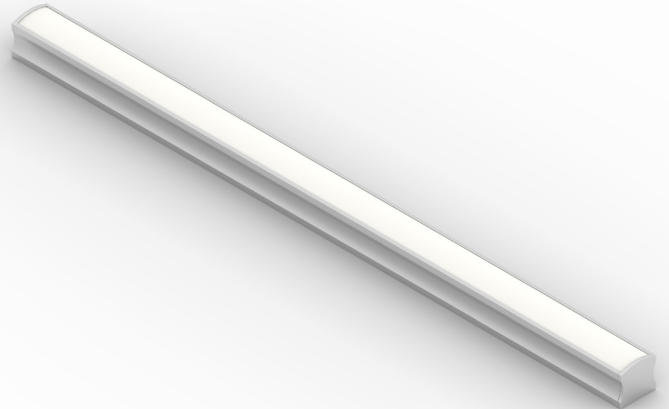

Applicazione
Soffitto / Parete

Estruso in lega di alluminio e copertura frontale di protezione in policarbonato. Installazione a soffitto o parete con apposite clip di fissaggio. Effetto luce uniforme. Realizzato su misura con lunghezza massima 2m. Fornito con 1m di cavo 2X0,35. Unità di alimentazione non compresa.

Application
Ceiling / wall

Extruded aluminum alloy body with polycarbonate front protection. Ceiling or wall installation with clips provided. Uniform light effect. Customised length of max 2m. Provided with 1m of 2x0.35 cable. Power supply unit not included.

KELVIN	CRI	LUMEN EFFETTIVI / REAL OUTPUT
2700	90	~ 700/m
3200		
3000	90	~ 740/m
4000	75	~ 870/m

Silo IP65

INCLUDED

Codice/Cod: 3173

FORMA SHAPE	FINITURA FINISH	COLORE COLOUR	OTTICHE OPTICALS	LUNGHEZZA LENGHT
Lineare / Linear	Anodized	4500 K 3500 K 3200 K	Diffused Transparent	(max 2000)