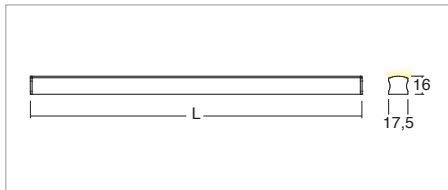

Applicazione
Soffitto / Parete

Estruso in lega di alluminio e copertura frontale di protezione in policarbonato. Installazione a soffitto o parete con apposite clip di fissaggio. Effetto luce uniforme. Realizzato su misura con lunghezza massima 2m. Fornito con 1m di cavo 2X0,35. Unità di alimentazione non compresa.

Application
Ceiling / wall

Extruded aluminum alloy body with polycarbonate front protection. Ceiling or wall installation with clips provided. Uniform light effect. Customised length of max 2m. Provided with 1m of 2x0.35 cable. Power supply unit not included.

KELVIN	CRI	LUMEN EFFETTIVI / REAL OUTPUT
2700	90	~ 700/m
3200		
3000	90	~ 740/m
4000	75	~ 870/m

Silo IP65

INCLUDED

Codice/Cod: 3173

FORMA SHAPE	FINITURA FINISH	COLORE COLOUR	OTTICHE OPTICALS	LUNGHEZZA LENGHT
Lineare / Linear	Anodized	4500 K 3500 K 3200 K	Diffused Transparent	(max 2000)