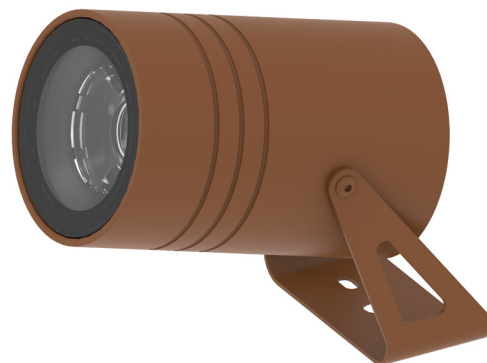

ESYR COB 220V

Proiettori / Floodlights

2006/95/CE -- 2002 /95/CE -- 1907/2006/CE -- 2010/30/UE -- EN 60598-1 -- EN 60598-2-1 -- EN 62471 -- EN 62031

Applicazione

Soffitto / Parete / Pavimento

Proiettore orientabile IP66

Corpo in lega di alluminio e vetro frontale di protezione

Installazione con staffa o su terreno con picchetto

Ottica arretrata anti abbagliamento

Fornito con 1m di cavo neoprene 3x1

Unità di alimentazione incorporata

Application

Ceiling / wall / floor

Adjustable floodlight IP66

Aluminum alloy body with glass front protection

Installation with bracket or on ground with steel picket

Withdrawn non-dazzling optic

Provided with 1m of 3x1 neoprene cable

Power supply unit incorporated

KELVIN	CRI	LUMEN EFFETTIVI / REAL OUTPUT
2700	90	~ 1080
3000	90	~ 1360
4000	80	~ 1380

Esyr Cob 220V 12,5W

Codice/Cod: **3186**

FORMA SHAPE	FINITURA FINISH	COLORE COLOUR	OTTICHE OPTICALS
Tondo / Round	White	4000 K	20°
	Grey	3000 K	50°
	Cor-ten	2700 K	70°
			Diffused