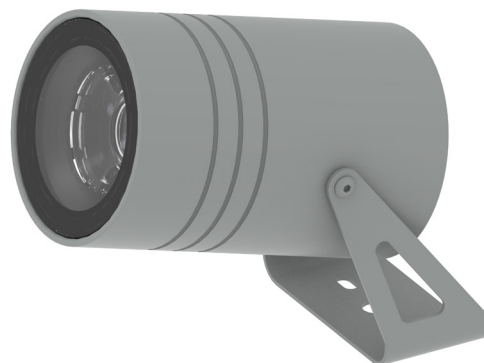

ESYR RGB

2006/95/CE -- 2002 /95/CE -- 1907/2006/CE -- 2010/30/UE -- EN 60598-1 -- EN 60598-2-1 -- EN 62471 -- EN 62031

Applicazione

Soffitto / Parete / Pavimento

Proiettore orientabile IP66

Corpo in lega di alluminio e vetro frontale di protezione

Installazione con staffa o su terreno con picchetto

Ottica arretrata anti abbagliamento

Fornito con 1m di cavo neoprene 3x1

Unità di alimentazione incorporata

Application

Ceiling / wall / floor

Adjustable floodlight IP66

Aluminum alloy body with glass front protection

Installation with bracket or on ground with steel picket

Withdrawn non-dazzling optic

Provided with 1m of 3x1 neoprene cable

Power supply unit incorporated

Esys RGB 6W

Codice/Cod: **3188**

FORMA SHAPE	FINITURA FINISH	COLORE COLOUR	OTTICHE OPTICALS
Tondo / Round	White	Red	50°
	Grey	Green	Diffused
	Cor-ten	Blu	
		RGB	

350mA

ACCESSORI / ACCESSORIES

330004800	Centralina PUSH per max 4pz / PUSH control unit for max 4pcs
307500013	Cavo neoprene 6x0,5mm ² . / Neoprene cable 6x0.5
307500001	Picchetto in acciaio / Steel picket