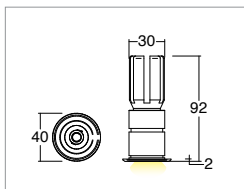

SYRO COB

Incassi / Recess spotlights

2006/95/CE -- 2002/95/CE -- 1907/2006/CE -- 2010/30/UE -- EN 60598-1 -- EN 60598-2-1 -- EN 62471 -- EN 62031

Applicazione

Soffitto

Faro da incasso IP20 con 1 led da 6,7W.
Corpo e flangia in lega di alluminio
Installazione a soffitto su cartongesso con molle
Ottica arretrata anti-abbagliamento per un elevato comfort visivo
Fornito con 150mm di cavo 2x0.35
Unità di alimentazione non compresa

Application

Ceiling

Recessed spot light IP20 with 1 x6.7w led
Aluminum alloy body and flange
False ceiling installation with springs
Withdrawn non-dazzling optic for more comfort
Provided with 150mm of 2x0.35 cable
Power supply unit not included

KELVIN	CRI	LUMEN EFFETTIVI / REAL OUTPUT
2700	90	~ 510
3000	90	~ 650
4000	80	~ 680

Siro Cob 6,7W versione con molle / with springs

Codice/Cod: 3191

FORMA SHAPE	FINITURA FINISH	COLORE COLOUR	OTTICHE OPTICALS
Tondo / Round	White Black	4000 K 3000 K 2700 K	60° 90°

Se usato con controcassa il prodotto dovrà essere utilizzato a max 500mA

For the use with outer-casing the product must be used with max 500mA power supply

KELVIN	CRI	LUMEN EFFETTIVI / REAL OUTPUT
2700	90	~ 390
3000	90	~ 490
4000	80	~ 505