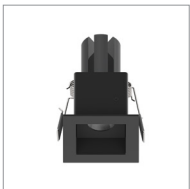

SYRO COB

Incassi / Recess spotlights

2006/95/CE -- 2002/95/CE -- 1907/2006/CE -- 2010/30/UE -- EN 60598-1 -- EN 60598-2-1 -- EN 62471 -- EN 62031

Applicazione

Soffitto

Faro da incasso IP20 con 1 led da 6,7W.
Corpo e flangia in lega di alluminio
Installazione a soffitto su cartongesso con molle
Optica arretrata anti-abbagliamento per un elevato comfort visivo
Fornito con 150mm di cavo 2x0.35
Unità di alimentazione non compresa

Application

Ceiling

Recessed spot light IP20 with 1 x6.7w led
Aluminum alloy body and flange
False ceiling installation with springs
Withdrawn non-dazzling optic for more comfort
Provided with 150mm of 2x0.35 cable
Power supply unit not included

KELVIN	CRI	LUMEN EFFETTIVI / REAL OUTPUT
2700	90	~ 510
3000	90	~ 650
4000	80	~ 680

Siro Cob 6,7W

Codice/Cod: **3191**

FORMA SHAPE	FINITURA FINISH	COLORE COLOUR	OTTICHE OPTICALS
Quadrato / Square	White	4000 K	60°
	Black	3000 K	90°
		2700 K	