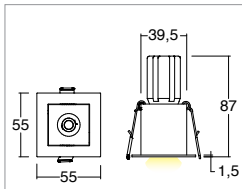

SYRO COB

Incassi / Recess spotlights

2006/95/CE -- 2002/95/CE -- 1907/2006/CE -- 2010/30/UE -- EN 60598-1 -- EN 60598-2-1 -- EN 62471 -- EN 62031

Applicazione

Soffitto

Faro da incasso IP20 con 1 led da 6,7W.
Corpo e flangia in lega di alluminio
Installazione a soffitto su cartongesso con molle
Optica arretrata anti-abbagliamento per un elevato comfort visivo
Fornito con 150mm di cavo 2x0.35
Unità di alimentazione non compresa

Application

Ceiling

Recessed spot light IP20 with 1 x6.7w led
Aluminum alloy body and flange
False ceiling installation with springs
Withdrawn non-dazzling optic for more comfort
Provided with 150mm of 2x0.35 cable
Power supply unit not included

KELVIN	CRI	LUMEN EFFETTIVI / REAL OUTPUT
2700	90	~ 510
3000	90	~ 650
4000	80	~ 680

Siro Cob 6,7W

Codice/Cod: **3191**

FORMA SHAPE	FINITURA FINISH	COLORE COLOUR	OTTICHE OPTICALS
Quadrato / Square	White	4000 K	60°
	Black	3000 K	90°
		2700 K	