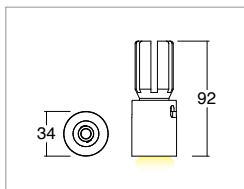

SYRO COB TRIMLESS R

Incassi / Recess spotlights

2006/95/CE -- 2002/95/CE -- 1907/2006/CE -- 2010/30/UE -- EN 60598-1 -- EN 60598-2-1 -- EN 62471 -- EN 62031

Applicazione Soffitto

Faro da incasso a scomparsa IP20 con 1 led da 6.7W.
Corpo e flangia in lega di alluminio
Installazione a soffitto su cartongesso con apposita controcassa
Ottica arretrata anti-abbagliamento per un elevato comfort visivo
Fornito con 150mm di cavo 2x0.35
Unità di alimentazione non compresa

Application Ceiling

Recessed trimless spot light IP20 with 1 x6.7w led
Aluminum alloy body and flange
Ceiling installation with springs
Withdrawn non-dazzling optic for more comfort
Provided with 150mm of 2x0.35 cable
Power supply unit not included

KELVIN	CRI	LUMEN EFFETTIVI / REAL OUTPUT
2700	90	~ 510
3000	90	~ 650
4000	80	~ 680

Siro Cob 6,7W Trimless R

Codice/Cod: **3191**

FORMA SHAPE	FINITURA FINISH	COLORE COLOUR	OTTICHE OPTICALS
Raso / Trimless	White Black	4000 K 3000 K 2700 K	60° 90°