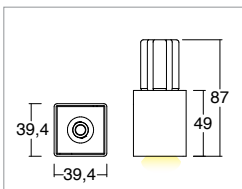

## Applicazione Soffitto

Faro da incasso a scomparsa IP20 con 1 led da 6.7W.  
Corpo e flangia in lega di alluminio  
Installazione a soffitto su cartongesso con apposita controcassa  
Ottica arretrata anti-abbagliamento per un elevato comfort visivo  
Fornito con 150mm di cavo 2x0.35  
Unità di alimentazione non compresa

## Application Ceiling

Recessed trimless spot light IP20 with 1 x6.7w led  
Aluminum alloy body and flange  
Ceiling installation with springs  
Withdrawn non-dazzling optic for more comfort  
Provided with 150mm of 2x0.35 cable  
Power supply unit not included

## Siro Cob 6,7W Trimless S

Codice/Cod: **3191**

FORMA SHAPE	FINITURA FINISH	COLORE COLOUR	OTTICHE OPTICALS
Raso / Trimless	White Black	4000 K 3000 K 2700 K	60° 90°
40	3 6	2 3 W	6 9

700mA