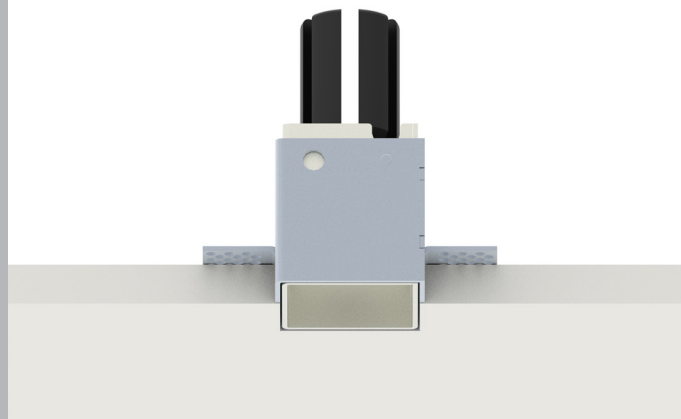

# SYRO COB TRIMLESS S

Incassi / Recess spotlights

2006/95/CE -- 2002/95/CE -- 1907/2006/CE -- 2010/30/UE -- EN 60598-1 -- EN 60598-2-1 -- EN 62471 -- EN 62031

## Applicazione Soffitto

Faro da incasso a scomparsa IP20 con 1 led da 6.7W.  
Corpo e flangia in lega di alluminio  
Installazione a soffitto su cartongesso con apposita controcassa  
Ottica arretrata anti-abbagliamento per un elevato comfort visivo  
Fornito con 150mm di cavo 2x0.35  
Unità di alimentazione non compresa

## Application Ceiling

Recessed trimless spot light IP20 with 1 x6.7w led  
Aluminum alloy body and flange  
Ceiling installation with springs  
Withdrawn non-dazzling optic for more comfort  
Provided with 150mm of 2x0.35 cable  
Power supply unit not included

## Siro Cob 6,7W Trimless S

Codice/Cod: **3191**

FORMA SHAPE	FINITURA FINISH	COLORE COLOUR	OTTICHE OPTICALS
Raso / Trimless	White Black	4000 K 3000 K 2700 K	60° 90°
40	3 6	2 3 W	6 9

700mA