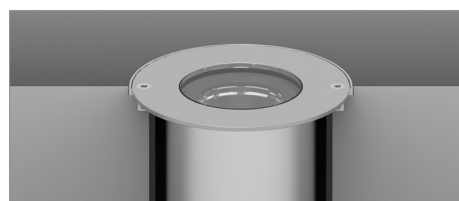

Faro da incasso carrabile IP67 – IK10 con 1 led da 12.5W.
Corpo in lega di alluminio e flangia in alluminio o acciaio con vetro frontale di protezione.
Installazione a pavimento con apposita controcassa.
Unità di alimentazione incorporata.
Fondo resinato per impedire l'ingresso di umidità

Application Floor

Recessed drive-over spot light IP67 - IK10 with 1x12.5W led.
Aluminum alloy body with aluminum or steel flange and glass front protection.
Floor installation with outer-casing provided.
Power supply unit incorporated.
Resinated base to prevent the entry of humidity

KELVIN	CRI	LUMEN EFFETTIVI / REAL OUTPUT
2700K	90	1080
3000K	90	1360
4000K	80	1380

Tetis 220V COB Flat surface 12,5W

Codice/Cod: **3193**

FORMA SHAPE	FINITURA FINISH	COLORE COLOUR	OTTICHE OPTICALS
Raso / Trimless	Grey ANODIZED	4000 K 3000 K 2700 K	20° 50° 70° Diffused