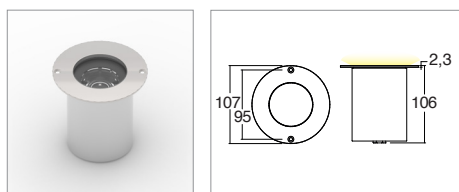

Tetis 220V COB Flat surface 12,5W

Codice/Cod: **3193**

FORMA SHAPE	FINITURA FINISH	COLORE COLOUR	OTTICHE OPTICALS
Raso / Trimless	Grey ANODIZED	4000 K 3000 K 2700 K	20° 50° 70° Diffused

220Vac

EN 60598 2-2 EN 60598 2-6 EN 60598 2-13

ACCESSORI / ACCESSORIES

30500010	Controcassa / Outer casing
30750012	Cavo neoprene 3x1mm². / Neoprene cable 3x1
30750023	Anti abbagliamento alveolare / Non dazzling system
30750036	Antiabbagliamento vetro mezzo nero - mezzo trasparente / Non dazzling system with half black and half clear glass
30750037	Antiabbagliamento vetro mezzo nero - satinato / Non dazzling system with half black and half sanded glass