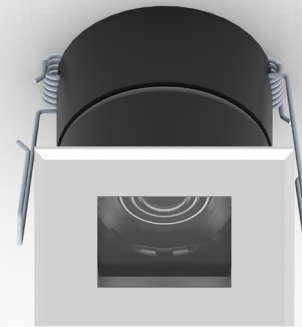

Applicazione
Soffitto / Parete

Faro da incasso IP40
Corpo e flangia in lega di alluminio con vetro frontale di protezione.
Installazione a soffitto o parete con molle o con apposita controcassa.
Fornito con 150mm di cavo.
Unità di alimentazione non compresa.

Application
Ceiling / wall

Recessed spotlight IP40
Aluminum alloy body and flange with glass front protection
Ceiling or wall installation with springs or outer casing provided
Provided with 150mm of cable
Power supply unit not included

KELVIN	CRI	LUMEN EFFETTIVI / REAL OUTPUT
2700	90	~ 390
3000	90	~490
4000	80	~505

Nimo cob 4,8W

Codice/Cod: **3196**

FORMA SHAPE	FINITURA FINISH	COLORE COLOUR	OTTICHE OPTICALS
Quadrato / Square 20	Light Grey 1 White 3	4000 K 1 3000 K 2 2700 K 3	20° 2 40° 3 60° W 90° 4 Diffused 6 9 0