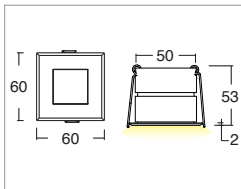

Applicazione
Soffitto / Parete

Faro da incasso IP40
Corpo e flangia in lega di alluminio con vetro frontale di protezione.
Installazione a soffitto o parete con molle o con apposita controcassa.
Fornito con 150mm di cavo.
Unità di alimentazione non compresa.

KELVIN	CRI	LUMEN EFFETTIVI / REAL OUTPUT
2700	90	~ 390
3000	90	~490
4000	80	~505

Nimo cob 4,8W

Codice/Cod: **3196**

FORMA SHAPE	FINITURA FINISH	COLORE COLOUR	OTTICHE OPTICALS
Quadrato / Square 20	Light Grey 1 White 3	4000 K 1 3000 K 2 2700 K 3	20° 2 40° 3 60° W 90° 4 Diffused 6 9 0