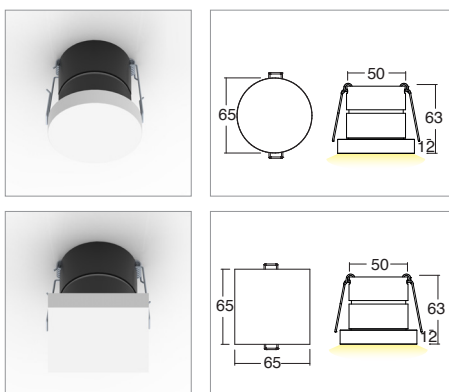

**Applicazione**  
Soffitto / Parete

Faro da incasso IP40 con 1 led da 3,2W.  
Corpo in lega di alluminio e flangia in PMMA.  
Installazione a soffitto o parete con molle o con apposita controcassa.  
Fornito con 150mm di cavo 2x0,35.  
Unità di alimentazione non compresa.

**Application**  
Ceiling / wall

Recessed spotlight IP40 with 1x3,2W LED  
Aluminum alloy body with PMMA flange.  
Ceiling or wall installation with springs or outer casing provided  
Provided with 150mm of 2x0.35 cable  
Power supply unit not included

KELVIN	CRI	LUMEN EFFETTIVI / REAL OUTPUT
2700	90	~ 235
3000	90	~ 295
4000	75	~ 300

**Kion 3,2W** versione con molle / with springs

Codice/Cod: **3197**    ...    ...    ...    ...

FORMA SHAPE	FINITURA FINISH	COLORE COLOUR	OTTICHE OPTICALS
Tondo / Round	PMMA	4000 K	Diffused
Quadrato / Square		3000 K	
		2700 K	