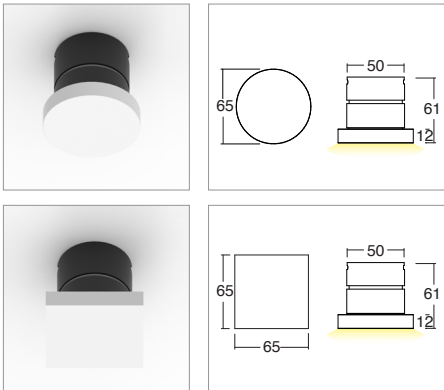

Applicazione
Soffitto / Parete

Faro da incasso IP40 con 1 led da 3,2W.
Corpo in lega di alluminio e flangia in PMMA.
Installazione a soffitto o parete con molle o con apposita controcassa.
Fornito con 150mm di cavo 2x0,35.
Unità di alimentazione non compresa.

Application
Ceiling / wall

Recessed spotlight IP40 with 1x3,2W LED
Aluminum alloy body with PMMA flange.
Ceiling or wall installation with springs or outer casing provided
Provided with 150mm of 2x0.35 cable
Power supply unit not included

KELVIN	CRI	LUMEN EFFETTIVI / REAL OUTPUT
2700	90	~ 235
3000	90	~ 295
4000	75	~ 300

Kion 3,2W versione con controcassa / with outer casing

Codice/Cod: **3198**

FORMA SHAPE	FINITURA FINISH	COLORE COLOUR	OTTICHE OPTICALS
Tondo / Round 10	PMMA 0	● 4000 K ● 3000 K ● 2700 K	Diffused 0
Quadrato / Square 20			W