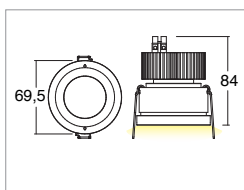

Zaran Cob 8,5W Trimless R

Codice/Cod: **3199**

FORMA SHAPE	FINITURA FINISH	COLORE COLOUR	OTTICHE OPTICALS
Raso / Trimless	White Black	4000 K 3000 K 2700 K	20° 50° 70°

250mA EN 60598 2-2

ACCESSORI / ACCESSORIES

305000021	Controcassa tondo / Round outer casing
307500002	Accessorio per installazione cassa (1pz ogni 15 controcasse) / Installation accessory fo router-casing (1pcs each 15 outer-casing)

ALIMENTATORE COMPRESO - INCLUDED POWER SUPPLY UNIT