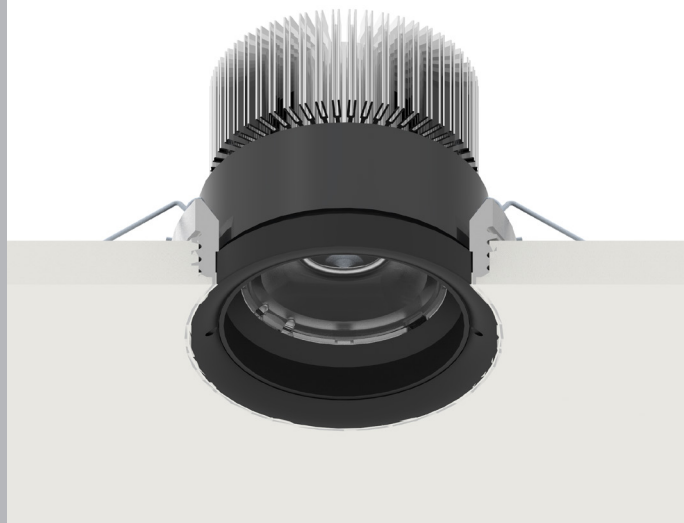

ZARAN COB TRIMLESS R

Incassi / Recess spotlights

Applicazione Soffitto

Faro da incasso a scomparsa IP40 con 1 led da 8,5W.
Corpo e flangia in lega di alluminio. Installazione a soffitto su cartongesso con apposita controcassa.
Ottica arretrata anti-abbagliamento per un elevato comfort visivo.
Fornito con morsetto 2 poli per connessione.
Unita di alimentazione compresa.

Application Ceiling

Recessed trimless spotlight IP40 with 1x8.5W LED
Aluminum alloy body and flange
False ceiling installation with outer casing provided
Withdrawn non-dazzling optic for more comfort
Provided with 2 pole terminal for connection
Power supply unit included

KELVIN	CRI	LUMEN EFFETTIVI / REAL OUTPUT
2700	90	~ 745
3000	90	~ 935
4000	80	~ 950

Zaran Cob 8,5W Trimless R

Codice/Cod: **3199**

FORMA SHAPE	FINITURA FINISH	COLORE COLOUR	OTTICHE OPTICALS
Raso / Trimless	White Black	4000 K 3000 K 2700 K	20° 50° 70°

250mA EN 60598 2-2

ACCESSORI / ACCESSORIES

305000021	Controcassa tondo / Round outer casing
307500002	Accessorio per installazione cassa (1pz ogni 15 controcasse) / Installation accessory fo router-casing (1pcs each 15 outer-casing)

ALIMENTATORE COMPRESO - INCLUDED POWER SUPPLY UNIT