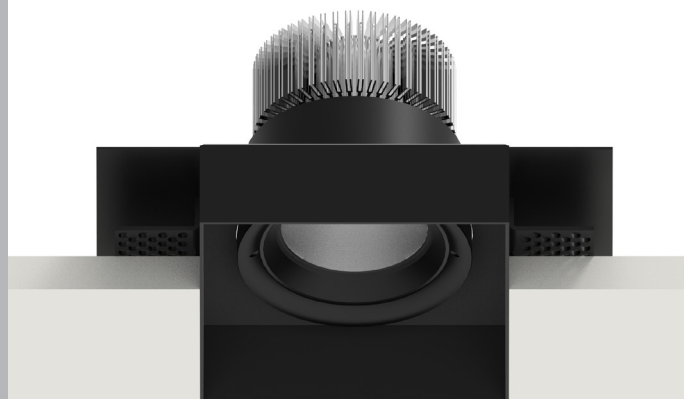

ZARAN COB TRIMLESS S

Incassi / Recess spotlights

W
8,5

IP
40

650°
FLUX
INOMBRIENZA

E

CE

Applicazione Soffitto

Faro da incasso a scomparsa IP40 con 1 led da 8,5W.
Corpo e flangia in lega di alluminio. Installazione a soffitto su cartongesso con apposita controcassa.
Optica arretrata anti-abbagliamento per un elevato comfort visivo.
Fornito con morsetto 2 poli per connessione.
Unita di alimentazione compresa.

Application Ceiling

Recessed trimless spotlight IP40 with 1x8.5W LED
Aluminum alloy body and flange
False ceiling installation with outer casing provided
Withdrawn non-dazzling optic for more comfort
Provided with 2 pole terminal for connection
Power supply unit included

KELVIN	CRI	LUMEN EFFETTIVI / REAL OUTPUT
2700	90	~ 745
3000	90	~ 935
4000	80	~ 950