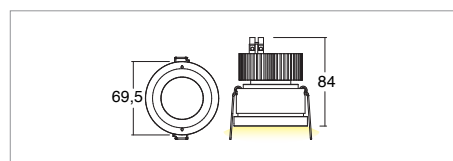

Zaran Cob 8,5W Trimless S