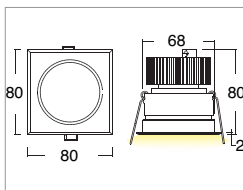

Zaran Cob 8,5W

ALIMENTATORE COMPRESO - INCLUDED POWER SUPPLY UNIT

Codice/Cod: **3199**

FORMA SHAPE	FINITURA FINISH	COLORE COLOUR	OTTICHE OPTICALS
Tondo / Round	Light Grey	4000 K	20°
Quadrato / Square	White	3000 K	50°
	Black	2700 K	70°
			Diffused

250mA **IP 40** **650°** FIL MICROSCENZA EN 60598 2-2

ACCESSORI / ACCESSORIES

30500014	Controcassa / Outer casing
30750022	Anti abbagliamento alveolare / Non dazzling system