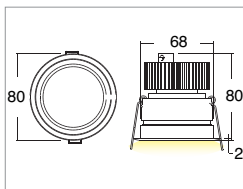

ZARAN COB

Incassi / Recess spotlights

2006/95/CE -- 2002/95/CE -- 1907/2006/CE -- 2010/30/UE -- EN 60598-1 -- EN 60598-2-1 -- EN 62471 -- EN 62031

Applicazione Soffitto

Faro da incasso IP40 con 1 led da 8,5W.
Corpo e flangia in lega di alluminio.
Installazione a soffitto con molle o con apposita controscassa.
Optica arretrata anti-abbagliamento per un elevato comfort visivo.
Fornito con morsetto 2 poli per connessione.
Unità di alimentazione compresa.

Application Ceiling

Recessed spotlight IP40 with 1x8.5W LED
Aluminum alloy body and flange
Ceiling installation with springs or outer casing provided
Withdrawn non-dazzling optic for more comfort
Provided with 2 pole terminal for connection
Power supply unit included

KELVIN	CRI	LUMEN EFFETTIVI / REAL OUTPUT
2700	90	~ 745
3000	90	~ 935
4000	80	~ 950

Zaran Cob 8,5W

ALIMENTATORE COMPRESO - INCLUDED POWER SUPPLY UNIT

Codice/Cod: **3199**

FORMA SHAPE	FINITURA FINISH	COLORE COLOUR	OTTICHE OPTICALS
Tondo / Round	Light Grey	4000 K	20°
Quadrato / Square	White	3000 K	50°
	Black	2700 K	70°
			Diffused