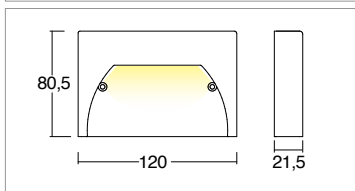

Applicazione

Soffitto / Parete

Segna passi asimmetrico IP65 con strip led da 2.5W
Corpo in acciaio verniciato con resinatura protettiva
Installazione a parete o su scatola 503
Fornito con 1m di cavo in PVC 2x0.5
Unità di alimentazione non compresa

Application

Ceiling / wall

Asymmetric guide light IP65 with 2.5W led strip
Varnished inox body with resin protection
Wall installation with screws and plugs or with 503 outer casing
Provided with 1m of 2x0.5 PVC cable
Power supply unit not included

KELVIN	CRI	LUMEN EFFETTIVI / REAL OUTPUT
3200	90	~ 150
3500	90	~ 160
4500	75	~ 200

Livit

Codice/Cod: **3204**

FORMA SHAPE	FINITURA FINISH	COLORE COLOUR	OTTICHE OPTICALS
Quadrato / Square	White	4500 K	Asymmetric
	Grey	3500 K	
	Cor-ten	3200 K	