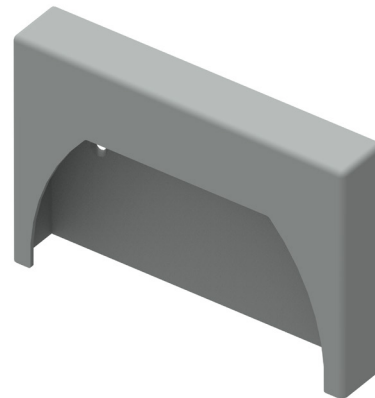

Applicazione

Soffitto / Parete

Segna passi asimmetrico IP65 con strip led da 2.5W
Corpo in acciaio verniciato con resinatura protettiva
Installazione a parete o su scatola 503
Fornito con 1m di cavo in PVC 2x0.5
Unità di alimentazione non compresa

Application

Ceiling / wall

Asymmetric guide light IP65 with 2.5W led strip
Varnished inox body with resin protection
Wall installation with screws and plugs or with 503 outer casing
Provided with 1m of 2x0.5 PVC cable
Power supply unit not included

KELVIN	CRI	LUMEN EFFETTIVI / REAL OUTPUT
3200	90	~ 150
3500	90	~ 160
4500	75	~ 200

Livit

Codice/Cod: **3204**

FORMA SHAPE	FINITURA FINISH	COLORE COLOUR	OTTICHE OPTICALS
Quadrato / Square	White	4500 K	Asymmetric
	Grey	3500 K	
	Cor-ten	3200 K	