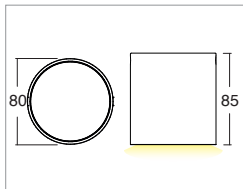

STIGE COB SMALL

W
12,5

850°
PLD
RICAMBIABILE

E

CE

Applicazione Soffitto

Plafone con 1 led da 12,5W.
Corpo in lega di alluminio.
Installazione a soffitto con apposita staffa.
Optica arretrata anti-abbagliamento per un elevato comfort visivo.
Dotato di vano tecnico per la connessione.
Unità di alimentazione non compresa

KELVIN	CRI	LUMEN EFFETTIVI / REAL OUTPUT
2700	90	~ 1080
3000	90	~ 1360
4000	80	~ 1380

Stige Cob Small 12,5W

Codice/Cod: **3209**

FORMA SHAPE	FINITURA FINISH	COLORE COLOUR	OTTICHE OPTICALS
Tondo / Round	White	4000 K	20°
	Grey	3000 K	50°
	Cor-ten	2700 K	70°
			Diffused