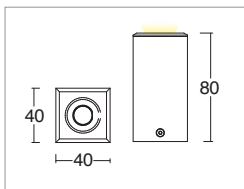

Coral A 1,7W

Codice/Cod: **3210**

FORMA SHAPE	FINITURA FINISH	COLORE COLOUR	OTTICHE OPTICALS
Quadrato / Square	White	5000 K	Diffused
	Grey	4000 K	
	Cor-ten	3000 K	
		2700 K	
		Red	
		Green	
		Blu	

ACCESSORI / ACCESSORIES

330002100	Alimentatore per max 3pz / Power supply for max 3 pcs
330002200	Alimentatore per min 4pz - max 12pz / Power supply for 4-12 pcs