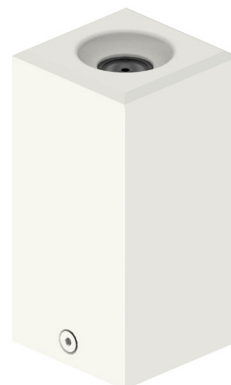

# CORAL A

Applique / Applique

2006/95/CE -- 2002/95/CE -- 1907/2006/CE -- 2010/30/UE -- EN 60598-1 -- EN 60598-2-1 -- EN 62471 -- EN 62031

## Applicazione Parete

Applique monodirezionale IP40 con 1 led da 1.7W  
Corpo in lega di alluminio  
Installazione a parete con apposita staffa  
Unità di alimentazione non compresa

## Application Wall

One-way IP40 wall lamp with 1x1.7W led  
Aluminum alloy body  
Wall installation with bracket provided  
Power supply unit not included

KELVIN	CRI	LUMEN EFFETTIVI / REAL OUTPUT
2700	90	~ 110
3000	90	~ 140
5000 4000	75	~ 145

## Coral A 1,7W

Codice/Cod: **3210**

FORMA SHAPE	FINITURA FINISH	COLORE COLOUR	OTTICHE OPTICALS
Quadrato / Square	White	5000 K	Diffused
	Grey	4000 K	
	Cor-ten	3000 K	
		2700 K	
		Red	
		Green	
		Blu	