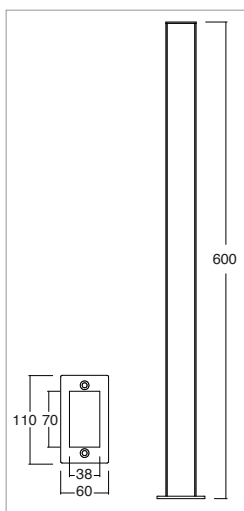

LIK 600

Paletti / Garden bollards

W
12,4

IP
65

650°
RILASCIAMENTO

F

CE

2006/95/CE -- 2002/95/CE -- 1907/2006/CE -- 2010/30/UE -- EN 60598-1 -- EN 60598-2-1 -- EN 62471 -- EN 62031

Applicazione

Pavimento

Paletto monodirezionale IP65
Corpo in acciaio e resinatura frontale di protezione.
Installazione a pavimento con apposito supporto o su terreno con picchetto in acciaio.
Dotata di connettore IP68 3 poli per la connessione.
Unità di alimentazione incorporata.

Application

Floor

One-way garden bollard IP65
Steel body with resin front protection.
Floor installation with special base or ground installation with steel picket.
With IP68 3-pole terminal
Power supply unit incorporated

KELVIN	CRI	LUMEN EFFETTIVI / REAL OUTPUT LIK 12,4W	LUMEN EFFETTIVI / REAL OUTPUT LIK BI 24,8W
3200	90	~ 925	~ 925/925
3500	90	~ 975	~ 975/975
4500	75	~ 1225	~ 1225/1225

Lik 600 12,4W

Codice/Cod: 3225

FORMA SHAPE	FINITURA FINISH	COLORE COLOUR	OTTICHE OPTICALS
Quadro / Square	Grey RAL 7042	4500 K	Diffused
	Inox	3500 K	
	Cor-ten	3200 K	