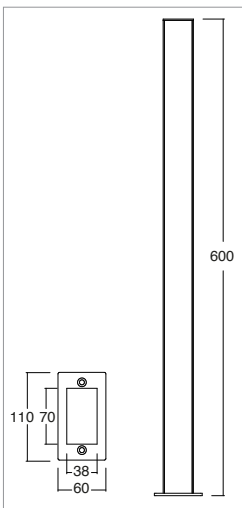

Lik 600

Paletti / Garden bollards

2006/95/CE -- 2002/95/CE -- 1907/2006/CE -- 2010/30/UE -- EN 60598-1 -- EN 60598-2-1 -- EN 62471 -- EN 62031

Applicazione Pavimento

Paletto monodirezionale IP65
Corpo in acciaio e resinatura frontale di protezione.
Installazione a pavimento con apposito supporto o su terreno con picchetto in acciaio.
Dotata di connettore IP68 3 poli per la connessione.
Unità di alimentazione incorporata.

Application Floor

One-way garden bollard IP65
Steel body with resin front protection.
Floor installation with special base or ground installation with steel picket.
With IP68 3-pole terminal
Power supply unit incorporated

KELVIN	CRI	LUMEN EFFETTIVI / REAL OUTPUT LIK 12,4W	LUMEN EFFETTIVI / REAL OUTPUT LIK BI 24,8W
3200	90	~ 925	~ 925/925
3500	90	~ 975	~ 975/975
4500	75	~ 1225	~ 1225/1225

Lik 600 bi 24,8W

Codice/Cod: **3226**