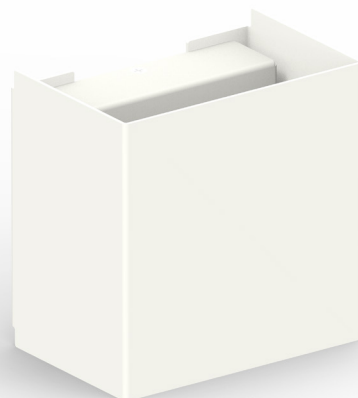

CASTALIA BI IP44

Applique / Applique

2006/95/CE -- 2002 /95/CE -- 1907/2006/CE -- 2010/30/UE -- EN 60598-1 -- EN 60598-2-1 -- EN 62471 -- EN 62031

Applicazione Parete

Applique bi emissione IP44 da 8,5W
Corpo in lega di alluminio verniciato
Installazione a filo parete con apposito supporto
Unità di alimentazione incorporata

Application Wall

IP44 8,5W Wall lamp with up and down light
Aluminum alloy varnished body
Installation without space from the wall with bracket provided
Power supply unit included

KELVIN	CRI	LUMEN EFFETTIVI / REAL OUTPUT
2700	90	~ 370
3000	90	~ 465
4000	75	~ 475

Castalia Bi IP44

Codice/Cod: **3230**

FORMA SHAPE	FINITURA FINISH	COLORE COLOUR	OTTICHE OPTICALS
Quadrato / Square	White	4000 K	Diffused
	Grey	3000 K	
	Cor-ten	2700 K	

220Vac 0,5 EN 60598 2-6