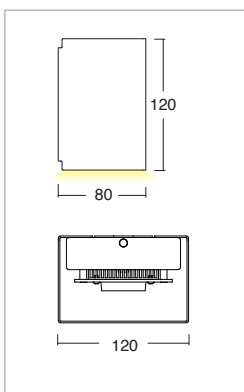

CASTALIA BI IP44

Applique / Applique

2006/95/CE -- 2002 /95/CE -- 1907/2006/CE -- 2010/30/UE -- EN 60598-1 -- EN 60598-2-1 -- EN 62471 -- EN 62031

Applicazione Parete

Applique bi emissione IP44 da 8,5W
Corpo in lega di alluminio verniciato
Installazione a filo parete con apposito supporto
Unità di alimentazione incorporata

Application Wall

IP44 8,5W Wall lamp with up and down light
Aluminum alloy varnished body
Installation without space from the wall with bracket provided
Power supply unit included

KELVIN	CRI	LUMEN EFFETTIVI / REAL OUTPUT
2700	90	~ 370
3000	90	~ 465
4000	75	~ 475

Castalia Bi IP44

Codice/Cod: **3230**

FORMA SHAPE	FINITURA FINISH	COLORE COLOUR	OTTICHE OPTICALS
Quadrato / Square	White	4000 K	Diffused
	Grey	3000 K	
	Cor-ten	2700 K	

220Vac 0,5 EN 60598 2-6