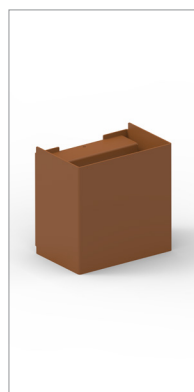

Castalia Bi IP44

Codice/Cod: **3230**

FORMA SHAPE	FINITURA FINISH	COLORE COLOUR	OTTICHE OPTICALS
Quadrato / Square	White	4000 K	Diffused
	Grey	3000 K	
	Cor-ten	2700 K	

220Vac 0,5 EN 60598 2-6