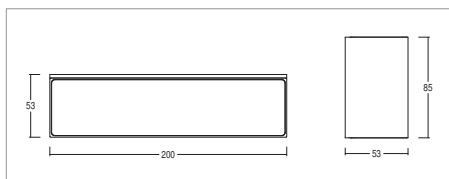

Applicazione

Parete

Applique IP65 da 4,8W per emissione
Corpo in lega di alluminio anodizzato e
verniciato con vetro frontale di protezione
Installazione a filo parete con apposito
supporto

Ottica wall washer o diffusa

Unità di alimentazione incorporata

Application

Wall

IP65 Wall lamp with 4,8W on each side
Aluminum alloy anodized and varnished body
with glass front protection

Installation without space from the wall with
special base provided

Wall washer and diffused optic

Power supply unit included

KELVIN	CRI	LUMEN EFFETTIVI / REAL OUTPUT
2700K	90	~ 305/305
3000K	90	~ 320/320
4000K	75	~ 415/415

Karah L.E.

Codice/Cod: **3239**

FORMA SHAPE	FINITURA FINISH	COLORE COLOUR	OTTICHE OPTICALS
Quadrato / Square	White	4000 K	Diffused
	Grey	3000 K	
	Cor-ten	2700 K	