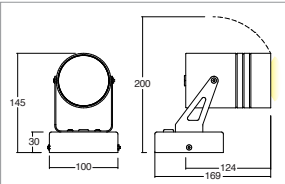

Application

Installation with base on ceiling

Codice/Cod: **3249**

FORMA SHAPE	FINITURA FINISH	COLORE COLOUR	OTTICHE OPTICALS
Tondo / Round	White	4000 K	20°
	Grey	3000 K	50°
	Cor-ten	2700 K	70°
			Diffused

220Vac

EN 60598 2-6

ACCESSORI / ACCESSORIES

307500012	Cavo neoprene 3x1 / Neoprene cable 3x1
307500005	Connettore IP68 3 poli / IP68 connector
307500023	Anti abbagliamento alveolare / Non dazzling system