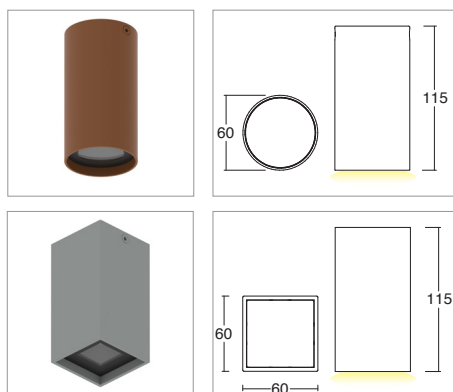

STIGE IP54

Plafoni / Ceiling lamps

2006/95/CE -- 2002/95/CE -- 1907/2006/CE -- 2010/30/UE -- EN 60598-1 -- EN 60598-2-1 -- EN 62471 -- EN 62031

Applicazione Soffitto

Plafone con 1 led da 4,8W.
Corpo in lega di alluminio.
Installazione a soffitto con apposita staffa.
Optica arretrata anti-abbagliamento per un elevato comfort visivo.
Dotato di vano tecnico per la connessione.
Unità di alimentazione incorporata.

Application Ceiling

Ceiling lamp with 1x 4,8W LED
Aluminum alloy body
Ceiling installation with bracket provided
Withdrawn non-dazzling optic for more comfort
Technical compartment to make connections
Power supply unit incorporated

KELVIN	CRI	LUMEN EFFETTIVI / REAL OUTPUT
2700	90	~ 390
3000	90	~ 490
4000	80	~ 505

Stige IP54 4,8W

Codice/Cod: **3251**

FORMA SHAPE	FINITURA FINISH	COLORE COLOUR	OTTICHE OPTICALS
Tondo / Round	White	4000 K	20°
Quadrato / Square	Grey	3000 K	40°
	Cor-ten	2700 K	60°
			Diffused