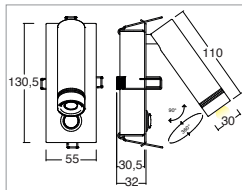

Applicazione

Parete

Faro da parete orientabile IP40 con 1 led da 1.7W
Corpo in alluminio verniciato a polvere
Installazione ad incasso o esterna con apposito accessorio
Interruttore on/off incorporato
Unità di alimentazione incorporata

Application

Wall

Adjustable wall spotlight IP40 with 1 led of 1.7W power
Varnished aluminum body
Recess or external installation
On/off switch incorporated
Power supply unit included

KELVIN	CRI	LUMEN EFFETTIVI / REAL OUTPUT
2700	90	~ 110
3000	90	~ 140
4000	75	~ 145

Velh 1,7W

Applicazione

Versione ad incasso con molle

Application

Recess application with springs

Codice/Cod: **3252**

FORMA SHAPE	FINITURA FINISH	COLORE COLOUR	OTTICHE OPTICALS
Quadrato / Square	White	4000 K	10°
	Black	3000 K	30°
		2700 K	50°
		Red	Diffused
		Green	
		Blu	