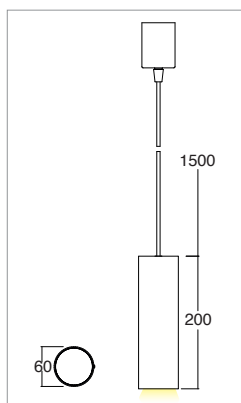

STIGE H

Lampade a sospensione / Hanging lamp

2006/95/CE -- 2002/95/CE -- 1907/2006/CE -- 2010/30/UE -- EN 60598-1 -- EN 60598-2-1 -- EN 62471 -- EN 62031

Applicazione Soffitto

Sospensione IP40 da 6.7W.
Corpo in lega di alluminio, verniciato a polvere con vetro frontale.
Ottica arretrata per elevato comfort visivo
Installazione a soffitto con basetta in dotazione, cavo sospensione regolabile lunghezza max 1.5M.
Unità di alimentazione incorporata

Application Ceiling

Hanging lamp IP40 6.7W.
Varnished aluminum alloy body and frontal glass.
Ceiling installations with provided base and adjustable cable with max lenght 1.5M.
Incorporated power supply unit

| KELVIN | CRI | LUMEN EFFETTIVI / REAL OUTPUT |
|--------|-----|-------------------------------|
| 2700K | 90 | ~ 510 |
| 3000K | 90 | ~ 650 |
| 4000K | 80 | ~ 680 |

Stige H

Codice/Cod: **3258**

| FORMA SHAPE | FINITURA FINISH | COLORE COLOUR | OTTICHE OPTICALS |
|---------------|-----------------|---------------|------------------|
| Tondo / Round | White | 4000 K | 20° |
| | Black | 3000 K | 40° |
| | | 2700 K | 60° |
| | | | Diffused |