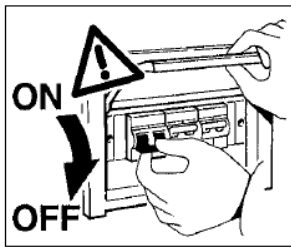

Versioni 24Vdc / 24Vdc versions

In caso di applicazione del sistema no-w con integrato il convertitore 24Vdc, il collegamento dei prodotti deve essere fatto in parallelo ad un alimentatore con uscita tensione costante 24Vdc.

With the no-w system with 24Vdc converter the connect must be done in parallel with a 24Vdc constant voltage output power supply.

CAVO ROSSO POSITIVO / CAVO NERO NEGATIVO

Red cable positive / Black cable negative

L'installazione del prodotto e il collegamento alla rete elettrica deve essere effettuato da personale qualificato, M&M luce declina ogni responsabilità per danni causati da una non corretta installazione.

E tassativo che tutte le operazioni vengano effettuate in assenza di tensione di rete, potrà essere ripristinata una volta completati i cablaggi e collegati tutti i prodotti al secondario dei rispettivi alimentatori, l'inosservanza di questa regola può causare un guasto agli apparecchi.

Eventuali modifiche apportate al prodotto, uso improprio o inadempienza al foglio istruzioni sono condizione per il decadimento immediato della garanzia.

Non rientrano nella garanzia eventuali danni dovuti a cause naturali quali incendi, fulmini o alluvioni.

Rapporti tecnici e commerciali legati alla garanzia avvengono tra M&M luce ed i propri clienti diretti, pertanto terze parti non sono titolari della garanzia.

I prodotti M&M luce sono garantiti per 24 mesi dalla data di acquisto.

The product installation and electrical connection must be made by qualified operator, M & M luce declines any liability for damage caused by improper installation.

It is important that all operations are carried out in the absence of 220Vac, can be restored at the end of all wiring and connected to the secondary of the respective power supplies, the inobservance of this rule can lead to equipment failure.

Any changes to the product, inappropriate use and the not observance to the instruction will make decay the warranty.

This warranty is limited, not included any damage due to natural causes such as fire, lightning or flooding.

Commercial and technical reports related to the warranty are only between M&M luce and our direct customers.

The warranty of the M&M luce's products is for 24 month from the date of purchase.