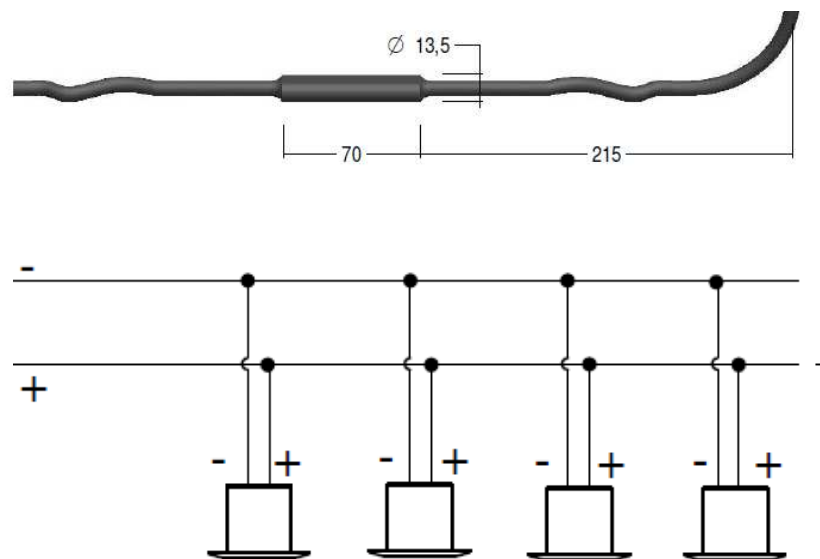

Versioni 24Vdc / 24Vdc versions

In caso di applicazione del sistema no-w con integrato il convertitore 24Vdc, il collegamento dei prodotti deve essere fatto in parallelo ad un alimentatore con uscita tensione costante 24Vdc.

With the no-w system with 24Vdc converter the connect must be done in parallel with a 24Vdc constant voltage output power supply.

CAVO ROSSO POSITIVO / CAVO NERO NEGATIVO

Red cable positive / Black cable negative