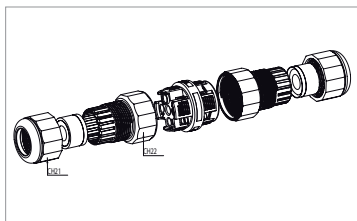

ACCESSORI / ACCESSORIES

Code: 307500001

Picchetto in acciaio per installazioni su terreni, adatto per prodotti Esyr 8.5W - Esyr 12.5W - Lik - Lik 600
Steel picket for Esyr 8.5W - Esyr 12.5W - Lik - Lik 600

Code: 307500020

Connettore 2 poli IP68 con gel / 2 pole IP68 connector with gel

Code: 307500005

Connettore 3 poli IP68
3 pole IP68 connector

Code: 307500019

Picchetto in acciaio per installazioni su terreni, adatto per prodotti Esyr 1.7W - Esyr 6.7W - Kop
Steel picket for Esyr 1.7W - Esyr 6.7W - Kop

Code: 307501013

Supporto per aumento interasse fori per installazione applique modelli Olimpia
Accessory to increase the center to center distance of drills for models Olimpia

Il SISTEMA NO-W è un'interruzione di cavo con GEL che impedisce la risalita di umidità dal cavo. Disponibile anche nella versione con convertitore 24Vdc integrato.