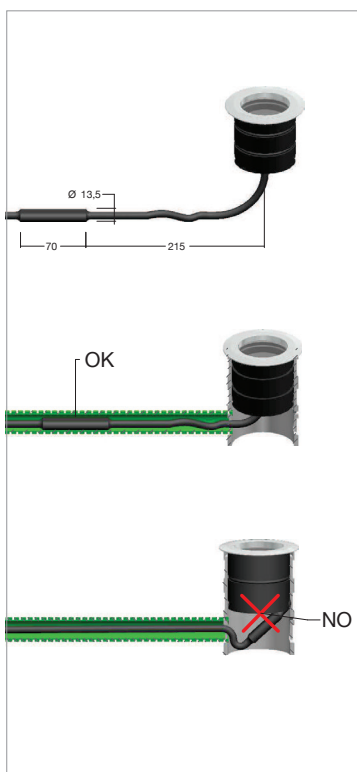

ACCESSORI / ACCESSORIES

Code: 307500001

Picchetto in acciaio per installazioni su terreni, adatto per prodotti Esyr 8.5W - Esyr 12.5W - Lik - Lik 600
Steel picket for Esyr 8.5W - Esyr 12.5W - Lik - Lik 600

Code: 307500020

Connettore 2 poli IP68 con gel / 2 pole IP68 connector with gel

Code: 307500005

Connettore 3 poli IP68
3 pole IP68 connector

Code: 307500019

Picchetto in acciaio per installazioni su terreni, adatto per prodotti Esyr 1.7W - Esyr 6.7W - Kop
Steel picket for Esyr 1.7W - Esyr 6.7W - Kop

Code: 307501013

Supporto per aumento interasse fori per installazione applique modelli Olimpia
Accessory to increase the center to center distance of drills for models Olimpia

Il SISTEMA NO-W è un'interruzione di cavo con GEL che impedisce la risalita di umidità dal cavo. Disponibile anche nella versione con convertitore 24Vdc integrato.

Accessorio fornito applicato al prodotto.

The NO-W SYSTEM is an interruption of the cable with Gel that prevent the humidity go up in the cable. Available the version with 24Vdc converter integrated
Accessory provided applied to the product.