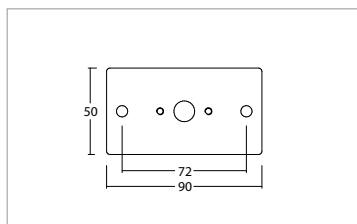

Code: 307500020

Connettore 2 poli IP68 con gel / 2 pole IP68 connector with gel

Code: 307500005

Connettore 3 poli IP68
3 pole IP68 connector

Code: 307500019

Picchetto in acciaio per installazioni su terreni, adatto per prodotti Esyr 1.7W - Esyr 6.7W - Kop
Steel picket for Esyr 1.7W - Esyr 6.7W - Kop

Code: 307501013

Supporto per aumento interasse fori per installazione applique modelli Olimpia
Accessory to increase the center to center distance of drills for models Olimpia

Il SISTEMA NO-W è un'interruzione di cavo con GEL che impedisce la risalita di umidità dal cavo. Disponibile anche nella versione con convertitore 24Vdc integrato.