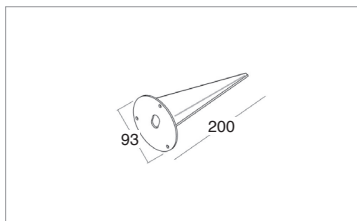

ACCESSORI / ACCESSORIES

Code: 307500001

Picchetto in acciaio per installazioni su terreni, adatto per prodotti Esyr 8.5W - Esyr 12.5W - Lik - Lik 600
Steel picket for Esyr 8.5W - Esyr 12.5W - Lik - Lik 600