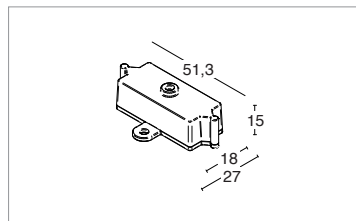

ACCESSORI / ACCESSORIES

Code: 307500001

Picchetto in acciaio per installazioni su terreni, adatto per prodotti Esyr 8.5W - Esyr 12.5W - Lik - Lik 600
Steel picket for Esyr 8.5W - Esyr 12.5W - Lik - Lik 600

Code: 307500020

Connettore 2 poli IP68 con gel / 2 pole IP68 connector with gel

Code: 307500005

Connettore 3 poli IP68
3 pole IP68 connector

Code: 307500019

Picchetto in acciaio per installazioni su terreni, adatto per prodotti Esyr 1.7W - Esyr 6.7W - Kop
Steel picket for Esyr 1.7W - Esyr 6.7W - Kop

Code: 307501013

Supporto per aumento interasse fori per installazione applique modelli Olimpia
Accessory to increase the center to center distance of drills for models Olimpia

Il SISTEMA NO-W è un'interruzione di cavo con GEL che impedisce la risalita di umidità dal cavo. Disponibile anche nella versione con convertitore 24Vdc integrato.