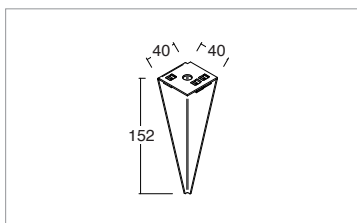

Code: 307500020

Connettore 2 poli IP68 con gel / 2 pole IP68 connector with gel

Code: 307500005

Connettore 3 poli IP68
3 pole IP68 connector

Code: 307500019

Picchetto in acciaio per installazioni su terreni, adatto per prodotti Esyr 1.7W - Esyr 6.7W - Kop
Steel picket for Esyr 1.7W - Esyr 6.7W - Kop

Code: 307501013

Supporto per aumento interasse fori per installazione applique modelli Olimpia
Accessory to increase the center to center distance of drills for models Olimpia

Il SISTEMA NO-W è un'interruzione di cavo con GEL che impedisce la risalita di umidità dal cavo. Disponibile anche nella versione con convertitore 24Vdc integrato.