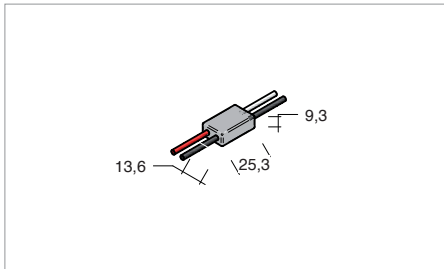

ALIMENTATORI / POWER SUPPLY

Convertitori con uscita a corrente costante / Converters with constant current output

Code: 330006400 | 350mA max 8W

| | |
|---|--|
| Tensione alimentazione AC / Mains voltage AC | // |
| Tensione di alimentazione DC / Mains voltage DC | 10 - 26V |
| Corrente in uscita / Output current | 350mA |
| Tensione in uscita / Output voltage | $V_{in} - 1$ |
| Potenza in uscita / Output power | 8W |
| IP / IP | 20 |
| Protezioni / Protection | Inversione di alimentazione Mains inversion |