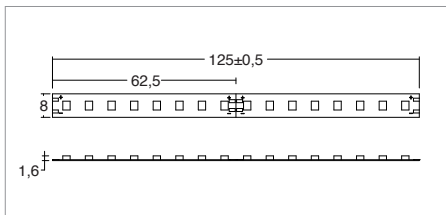

COVER STRIP 10W/M

Strip led e profili / LED strip and profiles

2006/95/CE -- 2002/95/CE -- 1907/2006/CE -- 2010/30/UE -- EN 60598-1 -- EN 60598-2-1 -- EN 62471 -- EN 62031

Applicazione

Soffitto / Parete

Strip led IP20 con 98 led/m da 0,1W.
Circuito flessibile con guaina e possibilità di taglio ogni 70mm.

Dotata di biadesivo posteriore per il fissaggio

Fornite il rolle da 5m o tagliate e precablate con 1m di cavo alla misura richiesta.

Unità di alimentazione non compresa.

Application

Ceiling / wall

LED strip IP20 with 98x0.1W LEDs/m
Flexible circuit with cover and possibility to cut every 70mm.

With double sided tape for fixing

Provided with 5m rolls and pre-cabled with 1m cable to required size

Power supply unit not included

KELVIN	LUMEN EFFETTIVI SORGENTE / REAL LUMEN OF LED SOURCE	CRI
3000	1050	90
4000	1240	75

Cover strip 10W/m codice a metro / code for meter

Codice/Cod: **3356001** ... **0**

COLORE
COLOUR

- 4000 K
- 3000 K

...

2

3

24Vdc