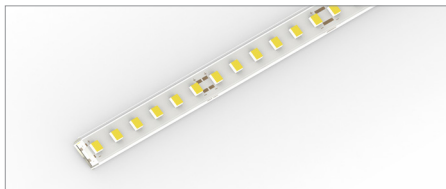

COVER STRIP 10W/M

Strip led e profili / LED strip and profiles

2006/95/CE -- 2002/95/CE -- 1907/2006/CE -- 2010/30/UE -- EN 60598-1 -- EN 60598-2-1 -- EN 62471 -- EN 62031

Applicazione

Soffitto / Parete

Strip led IP20 con 98 led/m da 0,1W.
Circuito flessibile con guaina e possibilità di taglio ogni 70mm.

Dotata di biadesivo posteriore per il fissaggio

Fornite il rolle da 5m o tagliate e precablate con 1m di cavo alla misura richiesta.

Unità di alimentazione non compresa.

Application

Ceiling / wall

LED strip IP20 with 98x0.1W LEDs/m
Flexible circuit with cover and possibility to cut every 70mm.

With double sided tape for fixing

Provided with 5m rolls and pre-cabled with 1m cable to required size

Power supply unit not included

KELVIN	LUMEN EFFETTIVI SORGENTE / REAL LUMEN OF LED SOURCE	CRI
3000	1050	90
4000	1240	75

Cover strip 10W/m codice a metro / code for meter

Codice/Cod: **3356001** ... **0**

COLORE
COLOUR

- 4000 K
- 3000 K

...

2

3

24Vdc