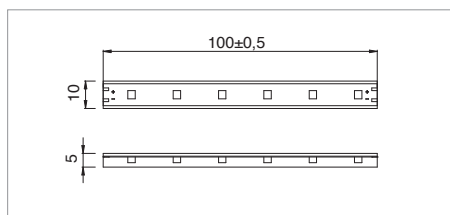

COVER STRIP 4,8W/M

Strip led e profili / LED strip and profiles

2006/95/CE -- 2002/95/CE -- 1907/2006/CE -- 2010/30/UE -- EN 60598-1 -- EN 60598-2-1 -- EN 62471 -- EN 62031

Applicazione

Soffitto / Parete

Strip led IP65 con 60 led/m da 0,08W.
Circuito flessibile con guaina con possibilità di taglio ogni 100mm.
Fissaggio tramite apposite staffe in dotazione.
Fornite il rolle da 5m o tagliate e precablate con 1m di cavo alla misura richiesta.
Unità di alimentazione non compresa.

Application

Ceiling / wall

LED strip IP65 with 60x0.08W LEDs/m
Flexible curcuit with cover and possibility to cut every 100mm
Secure with special brackets provided
Provided with 5m rolls and pre-cabled with 1m cable to required size
Power supply unit not included

KELVIN	LUMEN EFFETTIVI SORGENTE / REAL LUMEN OF LED SOURCE	CRI
3000	342	90
4000	351	75

Cover strip 4,8W/m codice a metro / code for meter

Codice/Cod: **3351001** ... **0**

COLORE
COLOUR

- 4000 K
- 3000 K

MAX
2
3

ACCESSORI / ACCESSORIES

330003300	Alimentatore per max 4m / Power supply for max 4m
330003400	Alimentatore per max 12m / Power supply for max 12m
330003100	Alimentatore per max 20m / Power supply for max 20m