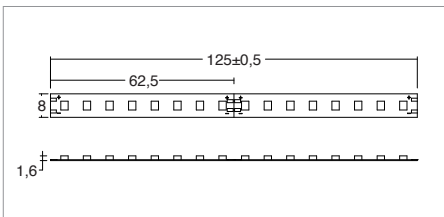

EASY STRIP 10W/M

Strip led e profili / LED strip and profiles

2006/95/CE -- 2002/95/CE -- 1907/2006/CE -- 2010/30/UE -- EN 60598-1 -- EN 60598-2-1 -- EN 62471 -- EN 62031

Applicazione

Soffitto / Parete

Strip led IP20 con 98 led/m da 0,1W.
Circuito flessibile senza guaina con possibilità di taglio ogni 70mm.
Dotata di biadesivo posteriore per il fissaggio.
Fornite il rolle da 5m o tagliate e precablate con 1m di cavo alla misura richiesta.
Unità di alimentazione non compresa.

Application

Ceiling / wall

LED strip IP20 with 98x0.1W LEDs/m
Flexible circuit without cover and possibility to cut every 70mm
With double sided tape for fixing
Provided with 5m rolls and pre-cabled with 1m cable to required size
Power supply unit not included

KELVIN	LUMEN EFFETTIVI SORGENTE / REAL LUMEN OF LED SOURCE	CRI
2700	995	90
3000	1050	90
4000	1240	75

Easy strip 10W/m codice a metro / code for meter

Codice/Cod: **3355001** ... **0**

COLORE / COLOUR

- 4000 K
- 3000 K
- 2700 K