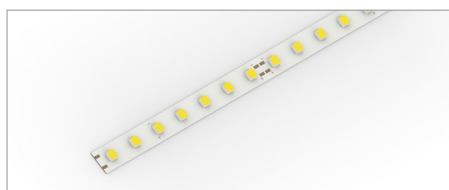

EASY STRIP 10W/M

Strip led e profili / LED strip and profiles

2006/95/CE -- 2002/95/CE -- 1907/2006/CE -- 2010/30/UE -- EN 60598-1 -- EN 60598-2-1 -- EN 62471 -- EN 62031

Applicazione

Soffitto / Parete

Strip led IP20 con 98 led/m da 0,1W.
Circuito flessibile senza guaina con possibilità di taglio ogni 70mm.
Dotata di biadesivo posteriore per il fissaggio.

Fornite il rolle da 5m o tagliate e precablate con 1m di cavo alla misura richiesta.

Unità di alimentazione non compresa.

Application

Ceiling / wall

LED strip IP20 with 98x0.1W LEDs/m
Flexible circuit without cover and possibility to cut every 70mm

With double sided tape for fixing
Provided with 5m rolls and pre-cabled with 1m cable to required size
Power supply unit not included

KELVIN	LUMEN EFFETTIVI SORGENTE / REAL LUMEN OF LED SOURCE	CRI
2700	995	90
3000	1050	90
4000	1240	75

Easy strip 10W/m codice rolla / code for reel

Codice/Cod: **3355101** ... **0**

COLORE
COLOUR

- 4000 K
- 3000 K
- 2700 K

...
2
3
W

24Vdc

ACCESSORI / ACCESSORIES

330003300	Alimentatore per max 2m / Power supply for max 2m
330003400	Alimentatore per max 6m / Power supply for max 6m
330003100	Alimentatore per max 10m / Power supply for max 10m