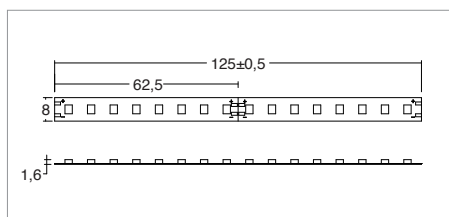

EASY STRIP 10W/M

Strip led e profili / LED strip and profiles

2006/95/CE -- 2002/95/CE -- 1907/2006/CE -- 2010/30/UE -- EN 60598-1 -- EN 60598-2-1 -- EN 62471 -- EN 62031

Applicazione

Soffitto / Parete

Strip led IP20 con 98 led/m da 0,1W.
Circuito flessibile senza guaina con possibilità di taglio ogni 70mm.
Dotata di biadesivo posteriore per il fissaggio.

Fornite il rolle da 5m o tagliate e precablate con 1m di cavo alla misura richiesta.

Unità di alimentazione non compresa.

Application

Ceiling / wall

LED strip IP20 with 98x0.1W LEDs/m
Flexible circuit without cover and possibility to cut every 70mm

With double sided tape for fixing
Provided with 5m rolls and pre-cabled with 1m cable to required size
Power supply unit not included

KELVIN	LUMEN EFFETTIVI SORGENTE / REAL LUMEN OF LED SOURCE	CRI
2700	995	90
3000	1050	90
4000	1240	75

Easy strip 10W/m codice rolla / code for reel

Codice/Cod: **3355101** ... **0**

COLORE
COLOUR

- 4000 K
- 3000 K
- 2700 K

...
2
3
W

24Vdc

ACCESSORI / ACCESSORIES

330003300	Alimentatore per max 2m / Power supply for max 2m
330003400	Alimentatore per max 6m / Power supply for max 6m
330003100	Alimentatore per max 10m / Power supply for max 10m