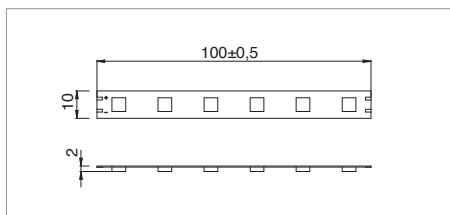

EASY STRIP 14,4W/M RGB

Strip led e profili / LED strip and profiles

W
14,4/m

IP
20

650°
FLUX
RICHIEDENZA

G

CE

2006/95/CE -- 2002/95/CE -- 1907/2006/CE -- 2010/30/UE -- EN 60598-1 -- EN 60598-2-1 -- EN 62471 -- EN 62031

Applicazione

Soffitto / Parete

Strip led IP20 con 60 led/m da 0,24W RGB.

Circuito flessibile senza guaina con possibilità di taglio ogni 70mm.

Dotata di biadesivo posteriore per il fissaggio.

Fornite il rotolo da 5m o tagliate e precablate con 1m di cavo alla misura richiesta.

Unità di alimentazione non compresa.

Application

Ceiling / wall

LED strip RGB IP20 with 60x0.24W LEDs/m

Flexible circuit without cover and possibility to cut every 70mm

With double sided tape for fixing

Provided with 5m rolls and pre-cabled

with 1m cable to required size

Power supply unit not included

Easy strip 14,4W/m RGB codice a metro / code for meter

Codice/Cod: 3350001 ... 0

COLORE
COLOUR
RGB

MAX
9

24Vdc

0,04/m