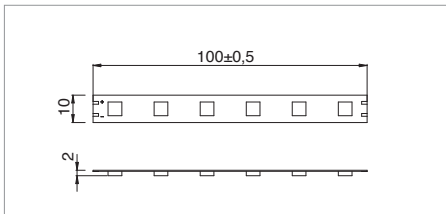

EASY STRIP 14,4W/M RGB

Strip led e profili / LED strip and profiles

2006/95/CE -- 2002/95/CE -- 1907/2006/CE -- 2010/30/UE -- EN 60598-1 -- EN 60598-2-1 -- EN 62471 -- EN 62031

W
14,4/m

IP
20

650°
FLUX
RICHIEDENZA

G

CE

Applicazione

Soffitto / Parete

Strip led IP20 con 60 led/m da 0,24W RGB.

Circuito flessibile senza guaina con possibilità di taglio ogni 70mm.

Dotata di biadesivo posteriore per il fissaggio.

Fornite il rolle da 5m o tagliate e precablate con 1m di cavo alla misura richiesta.

Unità di alimentazione non compresa.

Application

Ceiling / wall

LED strip RGB IP20 with 60x0.24W LEDs/m

Flexible circuit without cover and possibility to cut every 70mm

With double sided tape for fixing

Power supply unit not included

Easy strip 14,4W/m RGB codice rolla / code for reel

Codice/Cod: 3350101 ... 0

COLORE
COLOUR
RGB

***

9

24Vdc

0,04/m

ACCESSORI / ACCESSORIES

330000400

Centralina RGB + telecomando per max 20m / RGB control unit with remote controller for max 20m

330007100

Alimentatore 24vdc max 150w / 150w 24vdc power supply